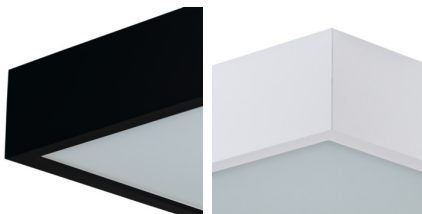

Mennyezeti lámpa

5905339290519

A gondos kivitelezésű Kanlux MERSA fa lámpatestek a beltér díszítésének új módját teszik lehetővé. A látványos keret a homokfúvott üveggel kombinálva egységes fényeloszlást biztosít, egyedi karaktert adva minden helyiségnek.

ÁLTALÁNOS ADATOK:

Szín: matt fekete

Beszereles helye: szerelés: oldalfali | mennyezeti

Alkalmazás helye: beltéri

Minimális távolság a megvilágított tárgytól: 0,5m

A termék normál gyúlékony felületre nem szerelhető: igen

Lámpaház anyaga: fa

Csatlakozó típusa: önzáró sorkapocs

Alkalmazott vezetékek keresztmetszet-tartománya [mm²]: 1÷2,5

IP védettség fokozat: 20

LOGISZTIKAI ADATOK:

Mértékegység: 1 darab

Csomagolás típusa: 1

Darabszám közbenső csomagolásban: 1