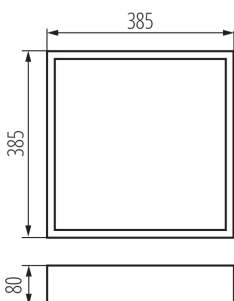

Mennyezeti lámpa

5905339290519

A gondos kivitelezésű Kanlux MERSA fa lámpatestek a beltér díszítésének új módját teszik lehetővé. A látványos keret a homokfúvott üveggel kombinálva egységes fényeloszlást biztosít, egyedi karaktert adva minden helyiségnek.

ÁLTALÁNOS ADATOK:

Szín: matt fekete

Beszereles helye: szerelés: oldalfali | mennyezeti

Alkalmazás helye: beltéri

Minimális távolság a megvilágított tárgytól: 0,5m

A termék normál gyúlékony felületre nem szerelhető: igen

A terméket nem lehet hőszigetelő anyaggal bevonni: igen

A készlet tartalmazza a fényforrásokat: nem

Hossz [mm]: 385

Szélesség [mm]: 385

Magasság [mm]: 80

MŰSZAKI ADATOK:

Névleges feszültség [V]: 220-240 AC

Névleges frekvencia [Hz]: 50

Maximális teljesítmény [W]: 3 x max 20

Áramütés elleni védelmi osztály: I

Búra anyaga: üveg

Fényforrások: GLS/CFL/LED

Foglalat : E27

Környezeti hőmérséklet-tartomány, melynek a termék ki lehet téve [° C]: 5÷25

Lámpaház anyaga: fa

Csatlakozó típusa: önzáró sorkapocs

Alkalmazott vezetékek keresztmetszet-tartománya [mm²]: 1÷2,5

IP védettség fokozat: 20

LOGISZTIKAI ADATOK:

Mértékegység: 1 darab

Csomagolás típusa: 1

Darabszám közbenső csomagolásban: 1

Darabszám gyűjtőcsomagolásban: 1

Nettó egység súly [g]: 3000

Súly [g]: 3300

Egységcsomagolás hossza [cm]: 40

Egységcsomagolás szélessége [cm]: 39.5

Egységcsomagolás magassága [cm]: 10.5

Doboz súlya [kg]: 3.3