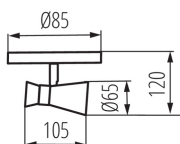

Fali-mennyezeti lámpatest

5905339291103

DESIGN
unique

A Kanlux MILENO válasz a legújabb trendekre. Az érdekes design és eredeti forma jelenti a sorozatba tartozó lámpatestek előnyét. A Kanlux MILENO lámpatestek széles választéka sokkal több lakberendezési lehetőségeket biztosít.

ÁLTALÁNOS ADATOK:

Szín: fekete / arany

Beszereles helye: szerelés: oldalfali, szerelés: mennyezeti

Alkalmazás helye: beltéri

Minimális távolság a megvilágított tárgytól: 0,5m

A készlet tartalmazza a fényforrásokat: nem

Szélesség [mm]: 105

Magasság [mm]: 120

Átmérő [mm]: 85

MŰSZAKI ADATOK:

Névleges feszültség [V]: 220-240 AC

Névleges frekvencia [Hz]: 50

Maximális teljesítmény [W]: max 35

Áramütés elleni védelmi osztály: I

Fényforrások: PAR16

Foglalat : GU10

Környezeti hőmérséklet-tartomány, melynek a termék ki lehet téve [° C]: 5÷25

Lámpaház anyaga: acél

Csatlakozó típusa: csavaros sorkapocs

Alkalmazott vezetékek keresztmetszet-tartománya [mm²]: 1÷2,5

Vízszintesen mozgatható lámpatest [°]: 300

Függőlegesen mozgatható lámpatest [°]: 80

IP védettség fokozat: 20

LOGISZTIKAI ADATOK:

Mértékegység: 1 darab

Csomagolás típusa: 24

Darabszám közbenső csomagolásban: 1

Darabszám gyűjtőcsomagolásban: 24

Nettó egység súly [g]: 220

Súly [g]: 344.58

Egységcsomagolás hossza [cm]: 14

Egységcsomagolás szélessége [cm]: 11

Egységcsomagolás magassága [cm]: 14

Doboz súlya [kg]: 8.26992

Karton szélessége [cm]: 30

Doboz magassága [cm]: 45