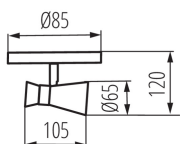

29111 MILENO EL-10 ASR-AN

Fali-mennyezeti lámpatest

5905339291110

DESIGN
GN
unique

A Kanlux MILENO válasz a legújabb trendekre. Az érdekes design és eredeti forma jelenti a sorozatba tartozó lámpatestek előnyét. A Kanlux MILENO lámpatestek széles választéka sokkal több lakberendezési lehetőségeket biztosít.

ÁLTALÁNOS ADATOK:

Szín: ezüst / réz

Beszereles helye: szerelés: oldalfali, szerelés: mennyezeti

Alkalmazás helye: beltéri

Minimális távolság a megvilágított tárgytól: 0,5m

A készlet tartalmazza a fényforrásokat: nem

Szélesség [mm]: 105

Magasság [mm]: 120

Átmérő [mm]: 85

MŰSZAKI ADATOK:

Névleges feszültség [V]: 220-240 AC

Névleges frekvencia [Hz]: 50

Maximális teljesítmény [W]: max 35

Áramütés elleni védelmi osztály: I

Fényforrások: PAR16

Foglalat : GU10

Környezeti hőmérséklet-tartomány, melynek a termék ki lehet téve [° C]: 5÷25

Lámpaház anyaga: acél

Csatlakozó típusa: csavaros sorkapocs

Alkalmazott vezetékek keresztmetszet-tartománya [mm²]: 1÷2,5

Vízszintesen mozgatható lámpatest [°]: 300

Függőlegesen mozgatható lámpatest [°]: 80

IP védettség fokozat: 20

LOGISZTIKAI ADATOK:

Mértékegység: 1 darab

Csomagolás típusa: 24

Darabszám közbenső csomagolásban: 1

Darabszám gyűjtőcsomagolásban: 24

Nettó egység súly [g]: 220

Súly [g]: 344.58

Egységcsomagolás hossza [cm]: 14

Egységcsomagolás szélessége [cm]: 11

Egységcsomagolás magassága [cm]: 14

Doboz súlya [kg]: 8.26992

Karton szélessége [cm]: 30

Doboz magassága [cm]: 45