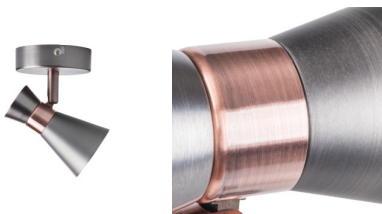

29111 MILENO EL-10 ASR-AN

Fali-mennyezeti lámpatest

5905339291110

DESIGN
GN
unique

A Kanlux MILENO válasz a legújabb trendekre. Az érdekes design és eredeti forma jelenti a sorozatba tartozó lámpatestek előnyét. A Kanlux MILENO lámpatestek széles választéka sokkal több lakberendezési lehetőségeket biztosít.

ÁLTALÁNOS ADATOK:

Szín: ezüst / réz

Beszereles helye: szerelés: oldalfali, szerelés: mennyezeti

Alkalmazás helye: beltéri

Minimális távolság a megvilágított tárgytól: 0,5m

A készlet tartalmazza a fényforrásokat: nem

Fényforrások: PAR16

Foglalat : GU10

Környezeti hőmérséklet-tartomány, melynek a termék ki lehet téve [° C]: 5÷25

Lámpaház anyaga: acél

Csatlakozó típusa: csavaros sorkapocs

Alkalmazott vezetékek keresztmetszet-tartománya [mm²]: 1÷2,5