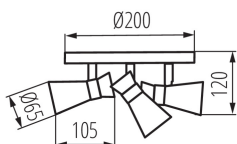

Fali-mennyezeti lámpatest

5905339291127

DESIGN
unique

A Kanlux MILENO válasz a legújabb trendekre. Az érdekes design és eredeti forma jelenti a sorozatba tartozó lámpatestek előnyét. A Kanlux MILENO lámpatestek széles választéka sokkal több lakberendezési lehetőségeket biztosít.

ÁLTALÁNOS ADATOK:

Szín: fekete / arany

Beszereles helye: szerelés: oldalfali, szerelés: mennyezeti

Alkalmazás helye: beltéri

Minimális távolság a megvilágított tárgytól: 0,5m

A készlet tartalmazza a fényforrásokat: nem

Magasság [mm]: 120

Átmérő [mm]: 200

MŰSZAKI ADATOK:

Névleges feszültség [V]: 220-240 AC

Névleges frekvencia [Hz]: 50

Maximális teljesítmény [W]: 3 x max 35

Áramütés elleni védelmi osztály: I

Fényforrások: PAR16

Foglalat : GU10

Környezeti hőmérséklet-tartomány, melynek a termék ki lehet téve [° C]: 5÷25

Lámpaház anyaga: acél

Csatlakozó típusa: csavaros sorkapocs

Alkalmazott vezetékek keresztmetszet-tartománya [mm²]: 1÷2,5

Vízszintesen mozgatható lámpatest [°]: 300

Függőlegesen mozgatható lámpatest [°]: 80

IP védettség fokozat: 20

LOGISZTIKAI ADATOK:

Mértékegység: 1 darab

Csomagolás típusa: 12

Darabszám közbenső csomagolásban: 1

Darabszám gyűjtőcsomagolásban: 12

Nettó egységsúly [g]: 660

Súly [g]: 923.33

Egységcsomagolás hossza [cm]: 24

Egységcsomagolás szélessége [cm]: 13

Egységcsomagolás magassága [cm]: 24

Doboz súlya [kg]: 11.07996

Karton szélessége [cm]: 41

Doboz magassága [cm]: 50

Doboz hossza [cm]: 49