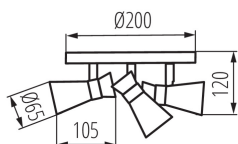

29113 MILENO EL-30 ASR-AN

Fali-mennyezeti lámpatest

5905339291134

DESIGN
unique

A Kanlux MILENO válasz a legújabb trendekre. Az érdekes design és eredeti forma jelenti a sorozatba tartozó lámpatestek előnyét. A Kanlux MILENO lámpatestek széles választéka sokkal több lakberendezési lehetőségeket biztosít.

ÁLTALÁNOS ADATOK:

Szín: ezüst / réz

Beszereles helye: szerelés: oldalfali, szerelés: mennyezeti

Alkalmazás helye: beltéri

Minimális távolság a megvilágított tárgytól: 0,5m

A készlet tartalmazza a fényforrásokat: nem

Magasság [mm]: 120

Átmérő [mm]: 200

MŰSZAKI ADATOK:

Névleges feszültség [V]: 220-240 AC

Névleges frekvencia [Hz]: 50

Maximális teljesítmény [W]: 3 x max 35

Áramütés elleni védelmi osztály: I

Fényforrások: PAR16

Foglalat : GU10

Környezeti hőmérséklet-tartomány, melynek a termék ki lehet téve [° C]: 5÷25

Lámpaház anyaga: acél

Csatlakozó típusa: csavaros sorkapocs

Alkalmazott vezetékek keresztmetszet-tartománya [mm²]: 1÷2,5

Vízszintesen mozgatható lámpatest [°]: 300

Függőlegesen mozgatható lámpatest [°]: 80

IP védettség fokozat: 20

LOGISZTIKAI ADATOK:

Mértékegység: 1 darab

Csomagolás típusa: 12

Darabszám közbenső csomagolásban: 1

Darabszám gyűjtőcsomagolásban: 12

Nettó egységsúly [g]: 660

Súly [g]: 923.33

Egységcsomagolás hossza [cm]: 24

Egységcsomagolás szélessége [cm]: 13

Egységcsomagolás magassága [cm]: 24

Doboz súlya [kg]: 11.07996

Karton szélessége [cm]: 41

Doboz magassága [cm]: 50

Doboz hossza [cm]: 49