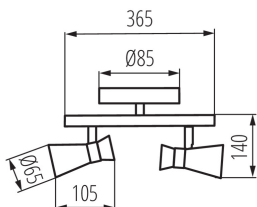

Fali-mennyezeti lámpatest

5905339291141

DESIGN
unique

A Kanlux MILENO válasz a legújabb trendekre. Az érdekes design és eredeti forma jelenti a sorozatba tartozó lámpatestek előnyét. A Kanlux MILENO lámpatestek széles választéka sokkal több lakberendezési lehetőségeket biztosít.

ÁLTALÁNOS ADATOK:

Szín: fekete / arany

Beszereles helye: szerelés: oldalfali, szerelés: mennyezeti

Alkalmazás helye: beltéri

Minimális távolság a megvilágított tárgytól: 0,5m

A készlet tartalmazza a fényforrásokat: nem

Hossz [mm]: 365

Szélesség [mm]: 105

Magasság [mm]: 140

MŰSZAKI ADATOK:

Névleges feszültség [V]: 220-240 AC

Névleges frekvencia [Hz]: 50

Maximális teljesítmény [W]: 2 x max 35

Áramütés elleni védelmi osztály: I

Fényforrások: PAR16

Foglalat : GU10

Környezeti hőmérséklet-tartomány, melynek a termék ki lehet téve [° C]: 5÷25

Lámpaház anyaga: acél

Csatlakozó típusa: csavaros sorkapocs

Alkalmazott vezetékek keresztmetszet-tartománya [mm²]: 1÷2,5

Vízszintesen mozgatható lámpatest [°]: 300

Függőlegesen mozgatható lámpatest [°]: 80

IP védettség fokozat: 20

LOGISZTIKAI ADATOK:

Mértékegység: 1 darab

Csomagolás típusa: 12

Darabszám közbenső csomagolásban: 1

Darabszám gyűjtőcsomagolásban: 12

Nettó egységsúly [g]: 450

Súly [g]: 650.83

Egységcsomagolás hossza [cm]: 15

Egységcsomagolás szélessége [cm]: 10

Egységcsomagolás magassága [cm]: 40

Doboz súlya [kg]: 7.80996

Karton szélessége [cm]: 42

Doboz magassága [cm]: 41