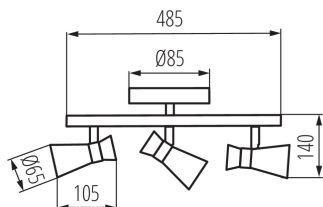

Fali-mennyezeti lámpatest

5905339291165

DE
SI
GN
unique

A Kanlux MILENO válasz a legújabb trendekre. Az érdekes design és eredeti forma jelenti a sorozatba tartozó lámpatestek előnyét. A Kanlux MILENO lámpatestek széles választéka sokkal több lakberendezési lehetőségeket biztosít.

ÁLTALÁNOS ADATOK:

Szín: fekete / arany
Beszereles helye: szerelés: oldalfali, szerelés: mennyezeti
Alkalmazás helye: beltéri
Minimális távolság a megvilágított tárgytól: 0,5m
A készlet tartalmazza a fényforrásokat: nem
Hossz [mm]: 485
Szélesség [mm]: 105
Magasság [mm]: 140

MŰSZAKI ADATOK:

Névleges feszültség [V]: 220-240 AC
Névleges frekvencia [Hz]: 50
Maximális teljesítmény [W]: 3 x max 35
Áramütés elleni védelmi osztály: I
Fényforrások: PAR16
Foglalat : GU10
Környezeti hőmérséklet-tartomány, melynek a termék ki lehet téve [° C]: 5÷25
Lámpaház anyaga: acél
Csatlakozó típusa: csavaros sorkapocs
Alkalmazott vezetékek keresztmetszet-tartománya [mm²]: 1÷2,5
Vízszintesen mozgatható lámpatest [°]: 300
Függőlegesen mozgatható lámpatest [°]: 80
IP védettség fokozat: 20

LOGISZTIKAI ADATOK:

Mértékegység: 1 darab
Csomagolás típusa: 8
Darabszám közbenső csomagolásban: 1
Darabszám gyűjtőcsomagolásban: 8
Nettó egységsúly [g]: 610
Súly [g]: 870
Egységcsomagolás hossza [cm]: 15.5
Egységcsomagolás szélessége [cm]: 9.5
Egységcsomagolás magassága [cm]: 55
Doboz súlya [kg]: 6.96
Karton szélessége [cm]: 32
Doboz magassága [cm]: 41