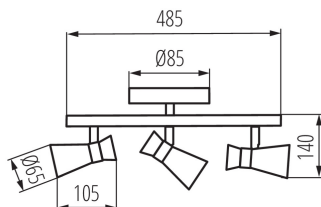

29117 MILENO EL-3I ASR-AN

Fali-mennyezeti lámpatest

5905339291172

DESIGN
GN
unique

A Kanlux MILENO válasz a legújabb trendekre. Az érdekes design és eredeti forma jelenti a sorozatba tartozó lámpatestek előnyét. A Kanlux MILENO lámpatestek széles választéka sokkal több lakberendezési lehetőségeket biztosít.

ÁLTALÁNOS ADATOK:

Szín: ezüst / réz

Beszereles helye: szerelés: oldalfali, szerelés: mennyezeti

Alkalmazás helye: beltéri

Minimális távolság a megvilágított tárgytól: 0,5m

A készlet tartalmazza a fényforrásokat: nem

Hossz [mm]: 485

Szélesség [mm]: 105

Magasság [mm]: 140

MŰSZAKI ADATOK:

Névleges feszültség [V]: 220-240 AC

Névleges frekvencia [Hz]: 50

Maximális teljesítmény [W]: 3 x max 35

Áramütés elleni védelmi osztály: I

Fényforrások: PAR16

Foglalat : GU10

Környezeti hőmérséklet-tartomány, melynek a termék ki lehet téve [° C]: 5÷25

Lámpaház anyaga: acél

Csatlakozó típusa: csavaros sorkapocs

Alkalmazott vezetékek keresztmetszet-tartománya [mm²]: 1÷2,5

Vízszintesen mozgatható lámpatest [°]: 300

Függőlegesen mozgatható lámpatest [°]: 80

IP védettség fokozat: 20

LOGISZTIKAI ADATOK:

Mértékegység: 1 darab

Csomagolás típusa: 8

Darabszám közbenső csomagolásban: 1

Darabszám gyűjtőcsomagolásban: 8

Nettó egységsúly [g]: 610

Súly [g]: 870

Egységcsomagolás hossza [cm]: 15.5

Egységcsomagolás szélessége [cm]: 9.5

Egységcsomagolás magassága [cm]: 55

Doboz súlya [kg]: 6.96

Karton szélessége [cm]: 32

Doboz magassága [cm]: 41