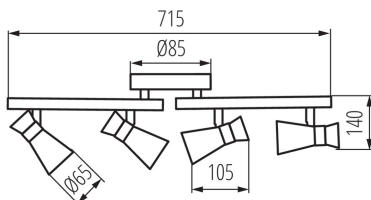

Fali-mennyezeti lámpatest

5905339291189

DESIGN
unique

A Kanlux MILENO válasz a legújabb trendekre. Az érdekes design és eredeti forma jelenti a sorozatba tartozó lámpatestek előnyét. A Kanlux MILENO lámpatestek széles választéka sokkal több lakberendezési lehetőségeket biztosít.

ÁLTALÁNOS ADATOK:

Szín: fekete / arany

Beszereles helye: szerelés: oldalfali, szerelés: mennyezeti

Alkalmazás helye: beltéri

Minimális távolság a megvilágított tárgytól: 0,5m

A készlet tartalmazza a fényforrásokat: nem

Hossz [mm]: 715

Szélesség [mm]: 105

Magasság [mm]: 140

MŰSZAKI ADATOK:

Névleges feszültség [V]: 220-240 AC

Névleges frekvencia [Hz]: 50

Maximális teljesítmény [W]: 4 x max 35

Áramütés elleni védelmi osztály: I

Fényforrások: PAR16

Foglalat : GU10

Környezeti hőmérséklet-tartomány, melynek a termék ki lehet téve [° C]: 5÷25

Lámpaház anyaga: acél

Csatlakozó típusa: csavaros sorkapocs

Alkalmazott vezetékek keresztmetszet-tartománya [mm²]: 1÷2,5

Vízszintesen mozgatható lámpatest [°]: 300

Függőlegesen mozgatható lámpatest [°]: 80

IP védettség fokozat: 20

LOGISZTIKAI ADATOK:

Mértékegység: 1 darab

Csomagolás típusa: 6

Darabszám közbenső csomagolásban: 1

Darabszám gyűjtőcsomagolásban: 6

Nettó egység súly [g]: 820

Súly [g]: 1110

Egységcsomagolás hossza [cm]: 16

Egységcsomagolás szélessége [cm]: 13

Egységcsomagolás magassága [cm]: 41.5

Doboz súlya [kg]: 6.66

Karton szélessége [cm]: 34

Doboz magassága [cm]: 42