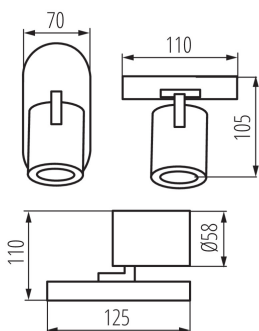

Fali-mennyezeti lámpatest

5905339291219

MO
DE
RN
design

A Kanlux LAURIN család a fali-mennyezeti lámpatestek széles kínálatát tartalmazza. Az egyszerű és minimalista megjelenés sikeresen alkalmazható a ház számos helyiségében. A fejek tetszőleges irányíthatósága a lámpatestek további előnyei közé tartozik.

ÁLTALÁNOS ADATOK:

Szín: fekete

Beszereles helye: szerelés: oldalfali | mennyezeti

Alkalmazás helye: beltéri

Minimális távolság a megvilágított tárgytól: 0,5m

A készlet tartalmazza a fényforrásokat: nem

Hossz [mm]: 110

Szélesség [mm]: 70

Magasság [mm]: 110

MŰSZAKI ADATOK:

Névleges feszültség [V]: 220-240 AC

Névleges frekvencia [Hz]: 50

Maximális teljesítmény [W]: max 35

Áramütés elleni védelmi osztály: I

Fényforrások: PAR16

Foglalat : GU10

Környezeti hőmérséklet-tartomány, melynek a termék ki lehet téve [° C]: 5÷25

Lámpaház anyaga: alumínium ötvözet

Csatlakozó típusa: csavaros sorkapocs

Alkalmazott vezetékek keresztmetszet-tartománya [mm²]: 1÷2,5

Vízszintesen mozgatható lámpatest [°]: 310

Függőlegesen mozgatható lámpatest [°]: 90

IP védettségi fokozat: 20

LOGISZTIKAI ADATOK:

Mértékegység: 1 darab

Csomagolás típusa: 20

Darabszám közbenső csomagolásban: 1

Darabszám gyűjtőcsomagolásban: 20

Nettó egység súly [g]: 250

Súly [g]: 311.5

Egységcsomagolás hossza [cm]: 12

Egységcsomagolás szélessége [cm]: 8

Egységcsomagolás magassága [cm]: 12

Doboz súlya [kg]: 6.23

Karton szélessége [cm]: 25