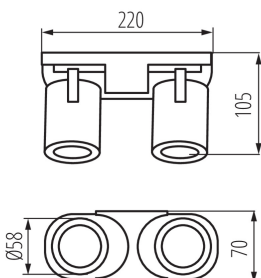

Fali-mennyezeti lámpatest

5905339291233

MO
DE
RN
design

A Kanlux LAURIN család a fali-mennyezeti lámpatestek széles kínálatát tartalmazza. Az egyszerű és minimalista megjelenés sikeresen alkalmazható a ház számos helyiségében. A fejek tetszőleges irányíthatósága a lámpatestek további előnyei közé tartozik.

ÁLTALÁNOS ADATOK:

Szín: fekete

Beszereles helye: szerelés: oldalfali | mennyezeti

Alkalmazás helye: beltéri

Minimális távolság a megvilágított tárgytól: 0,5m

A készlet tartalmazza a fényforrásokat: nem

Hossz [mm]: 220

Szélesség [mm]: 70

Magasság [mm]: 108

MŰSZAKI ADATOK:

Névleges feszültség [V]: 220-240 AC

Névleges frekvencia [Hz]: 50

Maximális teljesítmény [W]: 2 x max 35

Áramütés elleni védelmi osztály: I

Fényforrások: PAR16

Foglalat : GU10

Környezeti hőmérséklet-tartomány, melynek a termék ki lehet téve [° C]: 5÷25

Lámpaház anyaga: alumínium ötvözet

Csatlakozó típusa: csavaros sorkapocs

Alkalmazott vezetékek keresztmetszet-tartománya [mm²]: 1÷2,5

Vízszintesen mozgatható lámpatest [°]: 310

Függőlegesen mozgatható lámpatest [°]: 90

IP védettség fokozat: 20

LOGISZTIKAI ADATOK:

Mértékegység: 1 darab

Csomagolás típusa: 10

Darabszám közbenső csomagolásban: 1

Darabszám gyűjtőcsomagolásban: 10

Nettó egység súly [g]: 510

Súly [g]: 601

Egységcsomagolás hossza [cm]: 11.5

Egységcsomagolás szélessége [cm]: 7.5

Egységcsomagolás magassága [cm]: 22.5

Doboz súlya [kg]: 6.01

Karton szélessége [cm]: 24.5