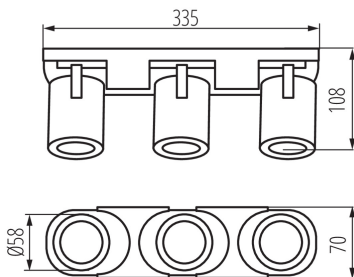

Fali-mennyezeti lámpatest

5905339291240

MO
DE
RN
design

A Kanlux LAURIN család a fali-mennyezeti lámpatestek széles kínálatát tartalmazza. Az egyszerű és minimalista megjelenés sikeresen alkalmazható a ház számos helyiségében. A fejek tetszőleges irányíthatósága a lámpatestek további előnyei közé tartozik.

ÁLTALÁNOS ADATOK:

Szín: fehér

Beszereles helye: szerelés: oldalfali | mennyezeti

Alkalmazás helye: beltéri

Minimális távolság a megvilágított tárgytól: 0,5m

A készlet tartalmazza a fényforrásokat: nem

Hossz [mm]: 335

Szélesség [mm]: 70

Magasság [mm]: 108

MŰSZAKI ADATOK:

Névleges feszültség [V]: 220-240 AC

Névleges frekvencia [Hz]: 50

Maximális teljesítmény [W]: 3 x max 35

Áramütés elleni védelmi osztály: I

Fényforrások: PAR16

Foglalat : GU10

Környezeti hőmérséklet-tartomány, melynek a termék ki lehet téve [° C]: 5÷25

Lámpaház anyaga: alumínium ötvözet

Csatlakozó típusa: csavaros sorkapocs

Alkalmazott vezetékek keresztmetszet-tartománya [mm²]: 1÷2,5

Vízszintesen mozgatható lámpatest [°]: 310

Függőlegesen mozgatható lámpatest [°]: 90

IP védettség fokozat: 20

LOGISZTIKAI ADATOK:

Mértékegység: 1 darab

Csomagolás típusa: 10

Darabszám közbenső csomagolásban: 1

Darabszám gyűjtőcsomagolásban: 10

Nettó egység súly [g]: 810

Súly [g]: 934

Egységcsomagolás hossza [cm]: 11.5

Egységcsomagolás szélessége [cm]: 7.5

Egységcsomagolás magassága [cm]: 35.5

Doboz súlya [kg]: 9.34

Karton szélessége [cm]: 24