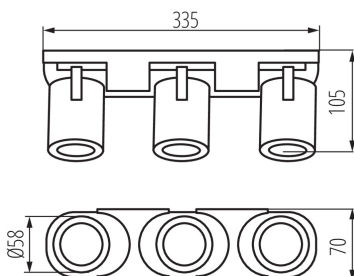

Fali-mennyezeti lámpatest

5905339291257

MO
DE
RN
design

A Kanlux LAURIN család a fali-mennyezeti lámpatestek széles kínálatát tartalmazza. Az egyszerű és minimalista megjelenés sikeresen alkalmazható a ház számos helyiségében. A fejek tetszőleges irányíthatósága a lámpatestek további előnyei közé tartozik.

ÁLTALÁNOS ADATOK:

Szín: fekete

Beszereles helye: szerelés: oldalfali | mennyezeti

Alkalmazás helye: beltéri

Minimális távolság a megvilágított tárgytól: 0,5m

A készlet tartalmazza a fényforrásokat: nem

Hossz [mm]: 335

Szélesség [mm]: 70

Magasság [mm]: 108

MŰSZAKI ADATOK:

Névleges feszültség [V]: 220-240 AC

Névleges frekvencia [Hz]: 50

Maximális teljesítmény [W]: 3 x max 35

Áramütés elleni védelmi osztály: I

Fényforrások: PAR16

Foglalat : GU10

Környezeti hőmérséklet-tartomány, melynek a termék ki lehet téve [° C]: 5÷25

Lámpaház anyaga: alumínium ötvözet

Csatlakozó típusa: csavaros sorkapocs

Alkalmazott vezetékek keresztmetszet-tartománya [mm²]: 1÷2,5

Vízszintesen mozgatható lámpatest [°]: 310

Függőlegesen mozgatható lámpatest [°]: 90

IP védettség fokozat: 20

LOGISZTIKAI ADATOK:

Mértékegység: 1 darab

Csomagolás típusa: 10

Darabszám közbenső csomagolásban: 1

Darabszám gyűjtőcsomagolásban: 10

Nettó egység súly [g]: 810

Súly [g]: 934

Egységcsomagolás hossza [cm]: 11.5

Egységcsomagolás szélessége [cm]: 7.5

Egységcsomagolás magassága [cm]: 35.5

Doboz súlya [kg]: 9.34

Karton szélessége [cm]: 24