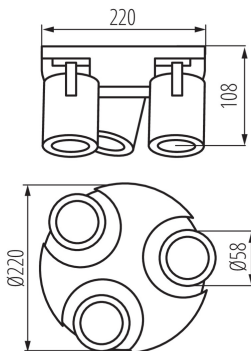

Fali-mennyezeti lámpatest

5905339291264

MO
DE
RN
design

A Kanlux LAURIN család a fali-mennyezeti lámpatestek széles kínálatát tartalmazza. Az egyszerű és minimalista megjelenés sikeresen alkalmazható a ház számos helyiségében. A fejek tetszőleges irányíthatósága a lámpatestek további előnyei közé tartozik.

ÁLTALÁNOS ADATOK:

Szín: fehér

Beszereles helye: szerelés: oldalfali | mennyezeti

Alkalmazás helye: beltéri

Minimális távolság a megvilágított tárgytól: 0,5m

A készlet tartalmazza a fényforrásokat: nem

Magasság [mm]: 108

Átmérő [mm]: 220

MŰSZAKI ADATOK:

Névleges feszültség [V]: 220-240 AC

Névleges frekvencia [Hz]: 50

Maximális teljesítmény [W]: 3 x max 35

Áramütés elleni védelmi osztály: I

Fényforrások: PAR16

Foglalat : GU10

Környezeti hőmérséklet-tartomány, melynek a termék ki lehet téve [° C]: 5÷25

Lámpaház anyaga: alumínium ötvözet

Csatlakozó típusa: csavaros sorkapocs

Alkalmazott vezetékek keresztmetszet-tartománya [mm²]: 1÷2,5

Vízszintesen mozgatható lámpatest [°]: 310

Függőlegesen mozgatható lámpatest [°]: 90

IP védettség fokozat: 20

LOGISZTIKAI ADATOK:

Mértékegység: 1 darab

Csomagolás típusa: 6

Darabszám közbenső csomagolásban: 1

Darabszám gyűjtőcsomagolásban: 6

Nettó egység súly [g]: 900

Súly [g]: 1103.33

Egységcsomagolás hossza [cm]: 22.5

Egységcsomagolás szélessége [cm]: 11

Egységcsomagolás magassága [cm]: 22.5

Doboz súlya [kg]: 6.61998

Karton szélessége [cm]: 35.5

Doboz magassága [cm]: 25