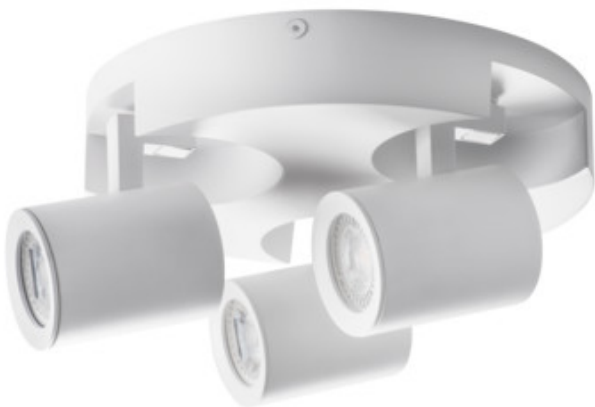

Fali-mennyezeti lámpatest

5905339291264

MO  
DE  
RN  
design

A Kanlux LAURIN család a fali-mennyezeti lámpatestek széles kínálatát tartalmazza. Az egyszerű és minimalista megjelenés sikeresen alkalmazható a ház számos helyiségében. A fejek tetszőleges irányíthatósága a lámpatestek további előnyei közé tartozik.

### ÁLTALÁNOS ADATOK:

**Szín:** fehér

**Beszereles helye:** szerelés: oldalfali | mennyezeti

**Alkalmazás helye:** beltéri

**Minimális távolság a megvilágított tárgytól:** 0,5m

**A készlet tartalmazza a fényforrásokat:** nem

**Magasság [mm]:** 108

**Átmérő [mm]:** 220