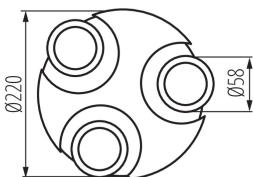

Fali-mennyezeti lámpatest

5905339291271

MO
DE
RN
design

A Kanlux LAURIN család a fali-mennyezeti lámpatestek széles kínálatát tartalmazza. Az egyszerű és minimalista megjelenés sikeresen alkalmazható a ház számos helyiségében. A fejek tetszőleges irányíthatósága a lámpatestek további előnyei közé tartozik.

ÁLTALÁNOS ADATOK:

Szín: fekete

Beszereles helye: szerelés: oldalfali | mennyezeti

Alkalmazás helye: beltéri

Minimális távolság a megvilágított tárgytól: 0,5m

A készlet tartalmazza a fényforrásokat: nem

Magasság [mm]: 108

Átmérő [mm]: 220

MŰSZAKI ADATOK:

Névleges feszültség [V]: 220-240 AC

Névleges frekvencia [Hz]: 50

Maximális teljesítmény [W]: 3 x max 35

Áramütés elleni védelmi osztály: I

Fényforrások: PAR16

Foglalat : GU10

Környezeti hőmérséklet-tartomány, melynek a termék ki lehet téve [° C]: 5÷25

Lámpaház anyaga: alumínium ötvözet

Csatlakozó típusa: csavaros sorkapocs

Alkalmazott vezetékek keresztmetszet-tartománya [mm²]: 1÷2,5

Vízszintesen mozgatható lámpatest [°]: 310

Függőlegesen mozgatható lámpatest [°]: 90

IP védettség fokozat: 20

LOGISZTIKAI ADATOK:

Mértékegység: 1 darab

Csomagolás típusa: 6

Darabszám közbenső csomagolásban: 1

Darabszám gyűjtőcsomagolásban: 6

Nettó egység súly [g]: 900

Súly [g]: 1103.43

Egységcsomagolás hossza [cm]: 22.5

Egységcsomagolás szélessége [cm]: 11

Egységcsomagolás magassága [cm]: 22.5

Doboz súlya [kg]: 6.62058

Karton szélessége [cm]: 35.5

Doboz magassága [cm]: 25