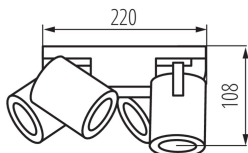

Fali-mennyezeti lámpatest

5905339291288

MO
DE
RN
design

A Kanlux LAURIN család a fali-mennyezeti lámpatestek széles kínálatát tartalmazza. Az egyszerű és minimalista megjelenés sikeresen alkalmazható a ház számos helyiségében. A fejek tetszőleges irányíthatósága a lámpatestek további előnyei közé tartozik.

ÁLTALÁNOS ADATOK:

Szín: fehér

Beszereles helye: szerelés: oldalfali | mennyezeti

Alkalmazás helye: beltéri

Minimális távolság a megvilágított tárgytól: 0,5m

A készlet tartalmazza a fényforrásokat: nem

Hossz [mm]: 220

Szélesség [mm]: 220

Magasság [mm]: 108

MŰSZAKI ADATOK:

Névleges feszültség [V]: 220-240 AC

Névleges frekvencia [Hz]: 50

Maximális teljesítmény [W]: 4 x max 35

Áramütés elleni védelmi osztály: I

Fényforrások: PAR16

Foglalat : GU10

Környezeti hőmérséklet-tartomány, melynek a termék ki lehet téve [° C]: 5÷25

Lámpaház anyaga: alumínium ötvözet

Csatlakozó típusa: csavaros sorkapocs

Alkalmazott vezetékek keresztmetszet-tartománya [mm²]: 1÷2,5

Vízszintesen mozgatható lámpatest [°]: 310

Függőlegesen mozgatható lámpatest [°]: 90

IP védettség fokozat: 20

LOGISZTIKAI ADATOK:

Mértékegység: 1 darab

Csomagolás típusa: 6

Darabszám közbenső csomagolásban: 1

Darabszám gyűjtőcsomagolásban: 6

Nettó egység súly [g]: 1110

Súly [g]: 1313.33

Egységcsomagolás hossza [cm]: 22.5

Egységcsomagolás szélessége [cm]: 11

Egységcsomagolás magassága [cm]: 22.5

Doboz súlya [kg]: 7.87998

Karton szélessége [cm]: 35.5