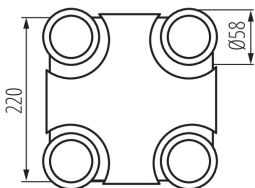

Fali-mennyezeti lámpatest

5905339291288

MO
DE
RN
design

A Kanlux LAURIN család a fali-mennyezeti lámpatestek széles kínálatát tartalmazza. Az egyszerű és minimalista megjelenés sikeresen alkalmazható a ház számos helyiségében. A fejek tetszőleges irányíthatósága a lámpatestek további előnyei közé tartozik.

ÁLTALÁNOS ADATOK:

Szín: fehér

Beszereles helye: szerelés: oldalfali | mennyezeti

Alkalmazás helye: beltéri

Minimális távolság a megvilágított tárgytól: 0,5m

A készlet tartalmazza a fényforrásokat: nem

Hossz [mm]: 220

Szélesség [mm]: 220

Magasság [mm]: 108

MŰSZAKI ADATOK:

Névleges feszültség [V]: 220-240 AC

Névleges frekvencia [Hz]: 50

Maximális teljesítmény [W]: 4 x max 35

Áramütés elleni védelmi osztály: I

Fényforrások: PAR16

Foglalat : GU10

Környezeti hőmérséklet-tartomány, melynek a termék ki lehet téve [° C]: 5÷25

Lámpaház anyaga: alumínium ötvözet

Csatlakozó típusa: csavaros sorkapocs

Alkalmazott vezetékek keresztmetszet-tartománya [mm²]: 1÷2,5

Vízszintesen mozgatható lámpatest [°]: 310

Függőlegesen mozgatható lámpatest [°]: 90

IP védettség fokozat: 20

LOGISZTIKAI ADATOK:

Mértékegység: 1 darab

Csomagolás típusa: 6

Darabszám közbenső csomagolásban: 1

Darabszám gyűjtőcsomagolásban: 6

Nettó egység súly [g]: 1110

Súly [g]: 1313.33

Egységcsomagolás hossza [cm]: 22.5

Egységcsomagolás szélessége [cm]: 11

Egységcsomagolás magassága [cm]: 22.5

Doboz súlya [kg]: 7.87998

Karton szélessége [cm]: 35.5