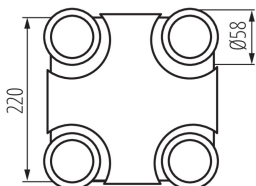

Fali-mennyezeti lámpatest

5905339291295

MO
DE
RN
design

A Kanlux LAURIN család a fali-mennyezeti lámpatestek széles kínálatát tartalmazza. Az egyszerű és minimalista megjelenés sikeresen alkalmazható a ház számos helyiségében. A fejek tetszőleges irányíthatósága a lámpatestek további előnyei közé tartozik.

ÁLTALÁNOS ADATOK:

Szín: fekete

Beszereles helye: szerelés: oldalfali | mennyezeti

Alkalmazás helye: beltéri

Minimális távolság a megvilágított tárgytól: 0,5m

A készlet tartalmazza a fényforrásokat: nem

Hossz [mm]: 220

Szélesség [mm]: 220

Magasság [mm]: 108

MŰSZAKI ADATOK:

Névleges feszültség [V]: 220-240 AC

Névleges frekvencia [Hz]: 50

Maximális teljesítmény [W]: 4 x max 35

Áramütés elleni védelmi osztály: I

Fényforrások: PAR16

Foglalat : GU10

Környezeti hőmérséklet-tartomány, melynek a termék ki lehet téve [° C]: 5÷25

Lámpaház anyaga: alumínium ötvözet

Csatlakozó típusa: csavaros sorkapocs

Alkalmazott vezetékek keresztmetszet-tartománya [mm²]: 1÷2,5

Vízszintesen mozgatható lámpatest [°]: 310

Függőlegesen mozgatható lámpatest [°]: 90

IP védettség fokozat: 20

LOGISZTIKAI ADATOK:

Mértékegység: 1 darab

Csomagolás típusa: 6

Darabszám közbenső csomagolásban: 1

Darabszám gyűjtőcsomagolásban: 6

Nettó egység súly [g]: 1110

Súly [g]: 1313.33

Egységcsomagolás hossza [cm]: 22.5

Egységcsomagolás szélessége [cm]: 11

Egységcsomagolás magassága [cm]: 22.5

Doboz súlya [kg]: 7.87998

Karton szélessége [cm]: 35.5