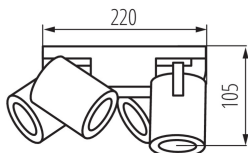

Fali-mennyezeti lámpatest

5905339291295

MO
DE
RN
design

A Kanlux LAURIN család a fali-mennyezeti lámpatestek széles kínálatát tartalmazza. Az egyszerű és minimalista megjelenés sikeresen alkalmazható a ház számos helyiségében. A fejek tetszőleges irányíthatósága a lámpatestek további előnyei közé tartozik.

ÁLTALÁNOS ADATOK:

Szín: fekete

Beszereles helye: szerelés: oldalfali | mennyezeti

Alkalmazás helye: beltéri

Minimális távolság a megvilágított tárgytól: 0,5m

A készlet tartalmazza a fényforrásokat: nem

Hossz [mm]: 220

Szélesség [mm]: 220

Magasság [mm]: 108

MŰSZAKI ADATOK:

Névleges feszültség [V]: 220-240 AC

Névleges frekvencia [Hz]: 50

Maximális teljesítmény [W]: 4 x max 35

Áramütés elleni védelmi osztály: I

Fényforrások: PAR16

Foglalat : GU10

Környezeti hőmérséklet-tartomány, melynek a termék ki lehet téve [° C]: 5÷25

Lámpaház anyaga: alumínium ötvözet

Csatlakozó típusa: csavaros sorkapocs

Alkalmazott vezetékek keresztmetszet-tartománya [mm²]: 1÷2,5

Vízszintesen mozgatható lámpatest [°]: 310

Függőlegesen mozgatható lámpatest [°]: 90

IP védettség fokozat: 20

LOGISZTIKAI ADATOK:

Mértékegység: 1 darab

Csomagolás típusa: 6

Darabszám közbenső csomagolásban: 1

Darabszám gyűjtőcsomagolásban: 6

Nettó egység súly [g]: 1110

Súly [g]: 1313.33

Egységcsomagolás hossza [cm]: 22.5

Egységcsomagolás szélessége [cm]: 11

Egységcsomagolás magassága [cm]: 22.5

Doboz súlya [kg]: 7.87998

Karton szélessége [cm]: 35.5