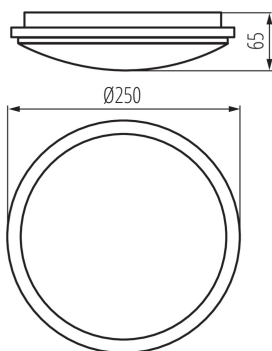

29160 ORTE LED 18W-NW-O

Mennyezeti LED lámpa

5905339291608

Az új Kanlux ORTE LED mennyezeti lámpák esetében különösen nagy figyelmet fordítottunk a dizájnról és a könnyű rögzítésre. A kényelem növelése érdekében mozgásérzékelővel ellátott változatban is kapható.

ÁLTALÁNOS ADATOK:

Szín: fehér

Beszereles helye: szerelés: mennyezeti, szerelés: oldalfali

Alkalmazás helye: kültéri

Minimális távolság a megvilágított tárgytól: 0,5m

Fényerőszabályozható: nem

Magasság [mm]: 65

Átmérő [mm]: 250

Integrált LED fényforrás: igen

MŰSZAKI ADATOK:

Névleges feszültség [V]: 220-240 AC

Névleges frekvencia [Hz]: 50

Maximális teljesítmény [W]: 18

Áramütés elleni védelmi osztály: II

Búra anyaga: műanyag

Dióda típusa: LED SMD

Lámpatest fényárama [lm]: 1600

Fényforrás színe: fehér

A korrelált színhőmérséklet [K]: 4000

Színkonzisztencia MacAdam-féle ellipszisekben: ≤ 6

Színvisszaadási index: 80

Élettartam [h]: 20000

Fényáram-stabilitás a névleges élettartam végén: L70B50

Bekapcs/kikapcs ciklusok száma: ≥ 20000

Sugárzási szög [°]: 120

Lámpa fényereje [lm/W]: 89

Környezeti hőmérséklet-tartomány, melynek a termék ki lehet téve [° C]: -20÷35

Lámpaház anyaga: műanyag

Csatlakozó típusa: önzáró sorkapocs

Alkalmazott vezetékek keresztmetszet-tartománya [mm²]: 0,75÷2,5

Fényforrás felfűtési ideje [s]: ≤ 1

Fényforrás gyújtási ideje [s]: $\leq 0,5$

IP védettség fokozat: 54