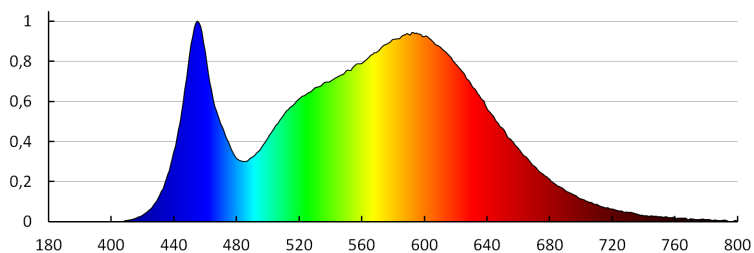

LOGISZTIKAI ADATOK:

Mértékegység: 1 darab
Csomagolás típusa: 10
Darabszám közbenső csomagolásban: 1
Darabszám gyűjtőcsomagolásban: 10
Nettó egység súly [g]: 470
Súly [g]: 671
Egységcsomagolás hossza [cm]: 25.5
Egységcsomagolás szélessége [cm]: 7
Egységcsomagolás magassága [cm]: 25.5
Doboz súlya [kg]: 6.71
Karton szélessége [cm]: 37.5
Doboz magassága [cm]: 28.5
Doboz hossza [cm]: 52
Karton térfogata [m³]: 0.055575

KANLUX S.A. (kat 29160) ORTE LED 18W-NW-O / LDC (Polar)