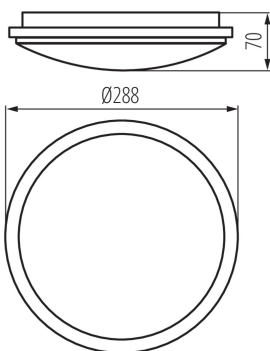

29161 ORTE LED 24W-NW-O

Mennyezeti LED lámpa

5905339291615

Az új Kanlux ORTE LED mennyezeti lámpák esetében különösen nagy figyelmet fordítottunk a dizájnról és a könnyű rögzítésre. A kényelem növelése érdekében mozgásérzékelővel ellátott változatban is kapható.

ÁLTALÁNOS ADATOK:

Szín: fehér

Beszereles helye: szerelés: mennyezeti, szerelés: oldalfali

Alkalmazás helye: kültéri

Minimális távolság a megvilágított tárgytól: 0,5m

Fényerőszabályozható: nem

Magasság [mm]: 70

Átmérő [mm]: 288

Integrált LED fényforrás: igen

MŰSZAKI ADATOK:

Névleges feszültség [V]: 220-240 AC

Névleges frekvencia [Hz]: 50

Maximális teljesítmény [W]: 24

Áramütés elleni védelmi osztály: II

Búra anyaga: műanyag

Dióda típusa: LED SMD

Lámpatest fényárama [lm]: 2200

Fényforrás színe: fehér

A korrelált színhőmérséklet [K]: 4000

Színkonzisztencia MacAdam-féle ellipszisekben: ≤ 6

Színvisszaadási index: 80

Élettartam [h]: 20000

Fényáram-stabilitás a névleges élettartam végén: L70B50

Bekapcs/kikapcs ciklusok száma: ≥ 20000

Sugárzási szög [°]: 120

Lámpa fényereje [lm/W]: 92

Környezeti hőmérséklet-tartomány, melynek a termék ki lehet téve [° C]: $-20 \div 35$

Lámpaház anyaga: műanyag

Csatlakozó típusa: önzáró sorkapocs

Alkalmazott vezeték keresztmetszet-tartománya [mm²]: $0,75 \div 2,5$

Fényforrás felfűtési ideje [s]: ≤ 1

Fényforrás gyújtási ideje [s]: $\leq 0,5$

IP védettség fokozat: 54