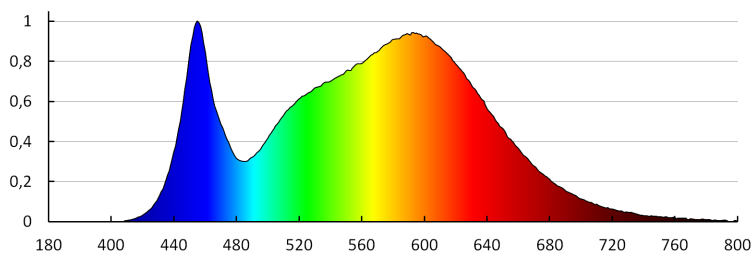

LOGISZTIKAI ADATOK:

Mértékegység: 1 darab
Csomagolás típusa: 10
Darabszám közbenső csomagolásban: 1
Darabszám gyűjtőcsomagolásban: 10
Nettó egység súly [g]: 560
Súly [g]: 816
Egységcsomagolás hossza [cm]: 29.5
Egységcsomagolás szélessége [cm]: 7.5
Egységcsomagolás magassága [cm]: 29.5
Doboz súlya [kg]: 8.16
Karton szélessége [cm]: 40
Doboz magassága [cm]: 32.5
Doboz hossza [cm]: 60
Karton térfogata [m³]: 0.078

KANLUX S.A. (kat 29161) ORTE LED 24W-NW-O / LDC (Polar)