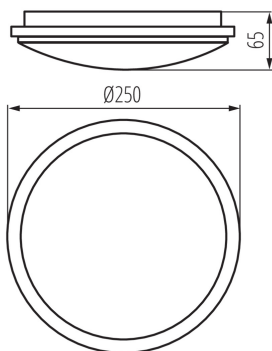

29162 ORTE LED 18W-NW-O-SE

Mennyezeti LED lámpa