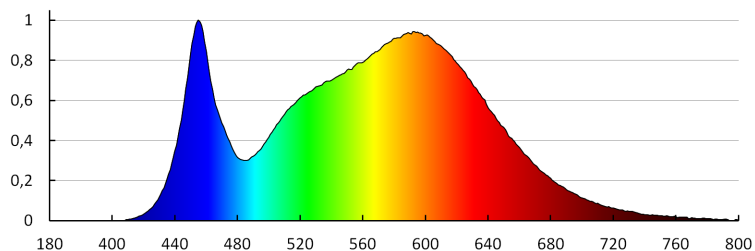

LOGISZTIKAI ADATOK:

Mértékegység: 1 darab

Csomagolás típusa: 10

Darabszám közbenső csomagolásban: 1

Darabszám gyűjtőcsomagolásban: 10

Nettó egység súly [g]: 480

Súly [g]: 681

Egységcsomagolás hossza [cm]: 25.5

Egységcsomagolás szélessége [cm]: 7

Egységcsomagolás magassága [cm]: 25.5

Doboz súlya [kg]: 6.81

Karton szélessége [cm]: 37.5

Doboz magassága [cm]: 28.5

Doboz hossza [cm]: 52

Karton térfogata [m³]: 0.055575

KANLUX S.A. (kat 29162) ORTE LED 18W-NW-O-SE / LDC (Polar)