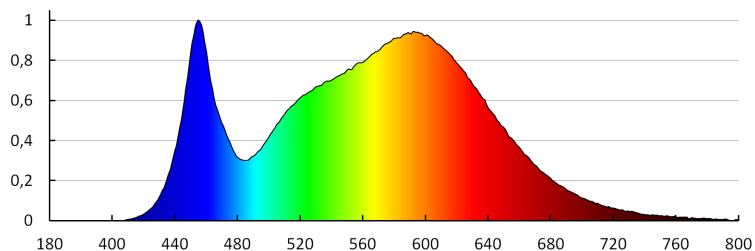

LOGISZTIKAI ADATOK:

Mértékegység: 1 darab

Csomagolás típusa: 10

Darabszám közbenső csomagolásban: 1

Darabszám gyűjtőcsomagolásban: 10

Nettó egység súly [g]: 570

Súly [g]: 826

Egységcsomagolás hossza [cm]: 29.5

Egységcsomagolás szélessége [cm]: 7.5

Egységcsomagolás magassága [cm]: 29.5

Doboz súlya [kg]: 8.26

Karton szélessége [cm]: 40

Doboz magassága [cm]: 32.5

Doboz hossza [cm]: 60

Karton térfogata [m³]: 0.078

KANLUX S.A. (kat 29163) ORTE LED 24W-NW-O-SE / LDC (Polar)