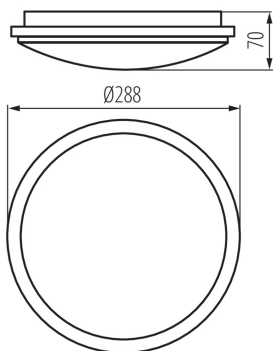

29163 ORTE LED 24W-NW-O-SE

Mennyezeti LED lámpa