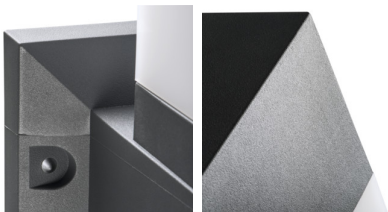

Lámpatest cserélhető fényforrással

5905339291707

IP  
54

XXL  
size

A Kanlux INVO OP egy kültéri lámpacsalád, mely talajra szerelhető és oldalfali elemeket tartalmaz. Használhatja kedvenc színhőmérsékletét, mivel a Kanlux INVO lámpatestekben cserélhető az E27 foglalatú fényforrás.

### ÁLTALÁNOS ADATOK:

**Szín:** grafit

**Beszereles helye:** szerelés: oldalfali

**Alkalmazás helye:** kültéri

**Minimális távolság a megvilágított tárgytól:** 0,5m

**A készlet tartalmazza a fényforrásokat:** nem