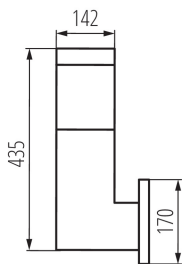

Lámpatest cserélhető fényforrással

5905339291707

IP
54

XXL
size

A Kanlux INVO OP egy kültéri lámpacsalád, mely talajra szerelhető és oldalfali elemeket tartalmaz. Használhatja kedvenc színhőmérsékletét, mivel a Kanlux INVO lámpatestekben cserélhető az E27 foglalatú fényforrás.

ÁLTALÁNOS ADATOK:

Szín: grafit

Beszereles helye: szerelés: oldalfali

Alkalmazás helye: kültéri

Minimális távolság a megvilágított tárgytól: 0,5m

A készlet tartalmazza a fényforrásokat: nem

Hossz [mm]: 170

Szélesség [mm]: 170

Magasság [mm]: 435

MŰSZAKI ADATOK:

Névleges feszültség [V]: 220-240 AC

Névleges frekvencia [Hz]: 50

Maximális teljesítmény [W]: max 20

Áramütés elleni védelmi osztály: II

Búra anyaga: műanyag

Fényforrások: GLS/CFL/LED

Foglalat : E27

Környezeti hőmérséklet-tartomány, melynek a termék ki lehet téve [° C]: -20÷35

Lámpaház anyaga: műanyag

Csatlakozó típusa: sorkapocs

Alkalmazott vezetékek keresztmetszet-tartománya [mm²]: 0,75÷1,5

IP védettség fokozat: 54

LOGISZTIKAI ADATOK:

Mértékegység: 1 darab

Csomagolás típusa: 1

Darabszám közbenső csomagolásban: 1

Darabszám gyűjtőcsomagolásban: 1

Nettó egységsúly [g]: 1720

Súly [g]: 2360

Egységcsomagolás hossza [cm]: 26.5

Egységcsomagolás szélessége [cm]: 26.5

Egységcsomagolás magassága [cm]: 53

Doboz súlya [kg]: 2.36

Karton szélessége [cm]: 26.5

Doboz magassága [cm]: 53

Doboz hossza [cm]: 26.5