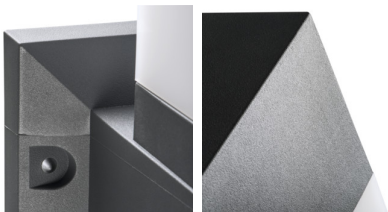

Lámpatest cserélhető fényforrással

5905339291714

IP
54

XXL
size

A Kanlux INVO OP egy kültéri lámpacsalád, mely talajra szerelhető és oldalfali elemeket tartalmaz. Használhatja kedvenc színhőmérsékletét, mivel a Kanlux INVO lámpatestekben cserélhető az E27 foglalatú fényforrás.

ÁLTALÁNOS ADATOK:

Szín: grafit

Beszereles helye: szerelés: talajra

Alkalmazás helye: kültéri

Minimális távolság a megvilágított tárgytól: 0,5m

A készlet tartalmazza a fényforrásokat: nem

Hossz [mm]: 220

Szélesség [mm]: 220

Foglalat : E27

Környezeti hőmérséklet-tartomány, melynek a termék ki lehet téve [° C]: -20÷35

Lámpaház anyaga: műanyag

Csatlakozó típusa: sorkapocs

Alkalmazott vezetékek keresztmetszet-tartománya [mm²]: 0,75÷1,5