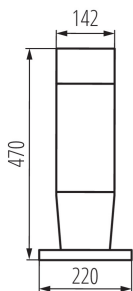

Lámpatest cserélhető fényforrással

5905339291714

IP
54

XXL
size

A Kanlux INVO OP egy kültéri lámpacsalád, mely talajra szerelhető és oldalfali elemeket tartalmaz. Használhatja kedvenc színhőmérsékletét, mivel a Kanlux INVO lámpatestekben cserélhető az E27 foglalatú fényforrás.

ÁLTALÁNOS ADATOK:

Szín: grafit

Beszereles helye: szerelés: talajra

Alkalmazás helye: kültéri

Minimális távolság a megvilágított tárgytól: 0,5m

A készlet tartalmazza a fényforrásokat: nem

Hossz [mm]: 220

Szélesség [mm]: 220

Magasság [mm]: 470

MŰSZAKI ADATOK:

Névleges feszültség [V]: 220-240 AC

Névleges frekvencia [Hz]: 50

Maximális teljesítmény [W]: max 20

Áramütés elleni védelmi osztály: II

Búra anyaga: műanyag

Fényforrások: GLS/CFL/LED

Foglalat : E27

Környezeti hőmérséklet-tartomány, melynek a termék ki lehet téve [° C]: -20÷35

Lámpaház anyaga: műanyag

Csatlakozó típusa: sorkapocs

Alkalmazott vezetékek keresztmetszet-tartománya [mm²]: 0,75÷1,5

IP védettségi fokozat: 54

LOGISZTIKAI ADATOK:

Mértékegység: 1 darab

Csomagolás típusa: 1

Darabszám közbenső csomagolásban: 1

Darabszám gyűjtőcsomagolásban: 1

Nettó egységsúly [g]: 1750

Súly [g]: 2390

Egységcsomagolás hossza [cm]: 26.5

Egységcsomagolás szélessége [cm]: 26.5

Egységcsomagolás magassága [cm]: 53

Doboz súlya [kg]: 2.39

Karton szélessége [cm]: 26.5

Doboz magassága [cm]: 53

Doboz hossza [cm]: 26.5