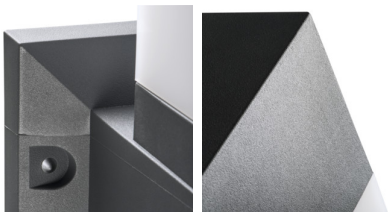

Lámpatest cserélhető fényforrással

5905339291721

IP  
54

XXL  
size

A Kanlux INVO OP egy kültéri lámpacsalád, mely talajra szerelhető és oldalfali elemeket tartalmaz. Használhatja kedvenc színhőmérsékletét, mivel a Kanlux INVO lámpatestekben cserélhető az E27 foglalatú fényforrás.