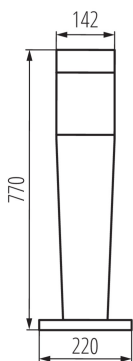

Lámpatest cserélhető fényforrással

5905339291721

IP
54

XXL
size

A Kanlux INVO OP egy kültéri lámpacsalád, mely talajra szerelhető és oldalfali elemeket tartalmaz. Használhatja kedvenc színhőmérsékletét, mivel a Kanlux INVO lámpatestekben cserélhető az E27 foglalatú fényforrás.

ÁLTALÁNOS ADATOK:

Szín: grafit

Beszereles helye: szerelés: talajra

Alkalmazás helye: kültéri

Minimális távolság a megvilágított tárgytól: 0,5m

A készlet tartalmazza a fényforrásokat: nem

Hossz [mm]: 220

Szélesség [mm]: 220

Magasság [mm]: 770

MŰSZAKI ADATOK:

Névleges feszültség [V]: 220-240 AC

Névleges frekvencia [Hz]: 50

Maximális teljesítmény [W]: max 20

Áramütés elleni védelmi osztály: II

Búra anyaga: műanyag

Fényforrások: GLS/CFL/LED

Foglalat : E27

Környezeti hőmérséklet-tartomány, melynek a termék ki lehet téve [° C]: -20÷35

Lámpaház anyaga: műanyag

Csatlakozó típusa: sorkapocs

Alkalmazott vezetékek keresztmetszet-tartománya [mm²]: 0,75÷1,5

IP védettség fokozat: 54

LOGISZTIKAI ADATOK:

Mértékegység: 1 darab

Csomagolás típusa: 1

Darabszám közbenső csomagolásban: 1

Darabszám gyűjtőcsomagolásban: 1

Nettó egységsúly [g]: 2470

Súly [g]: 3130

Egységcsomagolás hossza [cm]: 26.5

Egységcsomagolás szélessége [cm]: 26.5

Egységcsomagolás magassága [cm]: 83.5

Doboz súlya [kg]: 3.13

Karton szélessége [cm]: 26.5

Doboz magassága [cm]: 83.5

Doboz hossza [cm]: 26.5