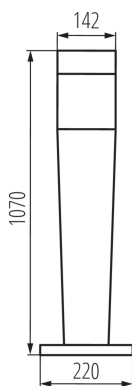

Lámpatest cserélhető fényforrással

5905339291738

IP
54

XXL
size

A Kanlux INVO OP egy kültéri lámpacsalád, mely talajra szerelhető és oldalfali elemeket tartalmaz. Használhatja kedvenc színhőmérsékletét, mivel a Kanlux INVO lámpatestekben cserélhető az E27 foglalatú fényforrás.

ÁLTALÁNOS ADATOK:

Szín: grafit

Beszereles helye: szerelés: talajra

Alkalmazás helye: kültéri

Minimális távolság a megvilágított tárgytól: 0,5m

A készlet tartalmazza a fényforrásokat: nem

Hossz [mm]: 220

Szélesség [mm]: 220

Magasság [mm]: 1070

MŰSZAKI ADATOK:

Névleges feszültség [V]: 220-240 AC

Névleges frekvencia [Hz]: 50

Maximális teljesítmény [W]: max 20

Áramütés elleni védelmi osztály: II

Búra anyaga: műanyag

Fényforrások: GLS/CFL/LED

Foglalat : E27

Környezeti hőmérséklet-tartomány, melynek a termék ki lehet téve [° C]: -20÷35

Lámpaház anyaga: műanyag

Csatlakozó típusa: sorkapocs

Alkalmazott vezetékek keresztmetszet-tartománya [mm²]: 0,75÷1,5

IP védettség fokozat: 54

LOGISZTIKAI ADATOK:

Mértékegység: 1 darab

Csomagolás típusa: 1

Darabszám közbenső csomagolásban: 1

Darabszám gyűjtőcsomagolásban: 1

Nettó egységsúly [g]: 2970

Súly [g]: 3840

Egységcsomagolás hossza [cm]: 26.5

Egységcsomagolás szélessége [cm]: 26.5

Egységcsomagolás magassága [cm]: 113

Doboz súlya [kg]: 3.84

Karton szélessége [cm]: 26.5

Doboz magassága [cm]: 113

Doboz hossza [cm]: 26.5