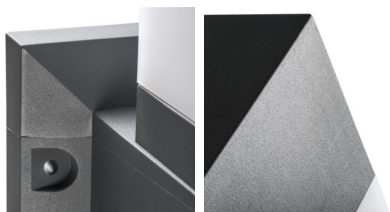

Lámpatest cserélhető fényforrással

5905339291738

IP
54

XXL
size

A Kanlux INVO OP egy kültéri lámpacsalád, mely talajra szerelhető és oldalfali elemeket tartalmaz. Használhatja kedvenc színhőmérsékletét, mivel a Kanlux INVO lámpatestekben cserélhető az E27 foglalatú fényforrás.

ÁLTALÁNOS ADATOK:

Szín: grafit

Beszereles helye: szerelés: talajra

Alkalmazás helye: kültéri

Minimális távolság a megvilágított tárgytól: 0,5m

A készlet tartalmazza a fényforrásokat: nem

Hossz [mm]: 220

Szélesség [mm]: 220

Foglalat : E27

Környezeti hőmérséklet-tartomány, melynek a termék ki lehet téve [° C]: -20÷35

Lámpaház anyaga: műanyag

Csatlakozó típusa: sorkapocs

Alkalmazott vezetékek keresztmetszet-tartománya [mm²]: 0,75÷1,5