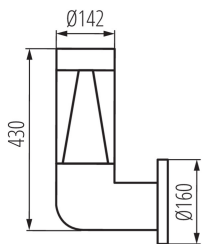

Lámpatest cserélhető fényforrással

5905339291745

IP
54

XXL
size

A Kanlux INVO TR egy kültéri lámpacsalád cserélhető GU10 foglalattal. A kültéri állólámpák és oldalfali lámpák hatékonyan szórják a fényt a kertben, ösvényeken vagy sétányokon. Mindegyik lámpatestbe 3 fényforrás tehető.

ÁLTALÁNOS ADATOK:

Szín: grafit

Beszereles helye: szerelés: oldalfali

Alkalmazás helye: kültéri

Minimális távolság a megvilágított tárgytól: 0,5m

A készlet tartalmazza a fényforrásokat: nem

Hossz [mm]: 160

Szélesség [mm]: 160

Magasság [mm]: 430

MŰSZAKI ADATOK:

Névleges feszültség [V]: 220-240 AC

Névleges frekvencia [Hz]: 50

Maximális teljesítmény [W]: 3 x max 3,5

Áramütés elleni védelmi osztály: II

Búra anyaga: műanyag

Fényforrások: PAR16

Foglat : GU10

Környezeti hőmérséklet-tartomány, melynek a termék ki lehet téve [° C]: -20÷35

Lámpaház anyaga: műanyag

Csatlakozó típusa: önzáró sorkapocs

Alkalmazott vezetékek keresztmetszet-tartománya [mm²]: 0,75÷2,5

IP védettségi fokozat: 54

LOGISZTIKAI ADATOK:

Mértékegység: 1 darab

Csomagolás típusa: 1

Darabszám közbenső csomagolásban: 1

Darabszám gyűjtőcsomagolásban: 1

Nettó egységsúly [g]: 1580

Súly [g]: 2220

Egységcsomagolás hossza [cm]: 26.5

Egységcsomagolás szélessége [cm]: 26.5

Egységcsomagolás magassága [cm]: 53

Doboz súlya [kg]: 2.22

Karton szélessége [cm]: 26.5

Doboz magassága [cm]: 53

Doboz hossza [cm]: 26.5