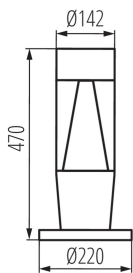

Lámpatest cserélhető fényforrással

5905339291752

IP
54

XXL
size

A Kanlux INVO TR egy kültéri lámpacsalád cserélhető GU10 foglalattal. A kültéri állólámpák és oldalfali lámpák hatékonyan szórják a fényt a kertben, ösvényeken vagy sétányokon. Mindegyik lámpatestbe 3 fényforrás tehető.

ÁLTALÁNOS ADATOK:

Szín: grafit

Beszereles helye: szerelés: talajra

Alkalmazás helye: kültéri

Minimális távolság a megvilágított tárgytól: 0,5m

A készlet tartalmazza a fényforrásokat: nem

Hossz [mm]: 220

Szélesség [mm]: 220

Magasság [mm]: 470

MŰSZAKI ADATOK:

Névleges feszültség [V]: 220-240 AC

Névleges frekvencia [Hz]: 50

Maximális teljesítmény [W]: 3 x max 3,5

Áramütés elleni védelmi osztály: II

Búra anyaga: műanyag

Fényforrások: PAR16

Foglat : GU10

Környezeti hőmérséklet-tartomány, melynek a termék ki lehet téve [° C]: -20÷35

Lámpaház anyaga: műanyag

Csatlakozó típusa: önzáró sorkapocs

Alkalmazott vezetékek keresztmetszet-tartománya [mm²]: 0,75÷2,5

IP védettségi fokozat: 54

LOGISZTIKAI ADATOK:

Mértékegység: 1 darab

Csomagolás típusa: 1

Darabszám közbenső csomagolásban: 1

Darabszám gyűjtőcsomagolásban: 1

Nettó egység súly [g]: 1560

Súly [g]: 2200

Egységcsomagolás hossza [cm]: 26.5

Egységcsomagolás szélessége [cm]: 26.5

Egységcsomagolás magassága [cm]: 53

Doboz súlya [kg]: 2.2

Karton szélessége [cm]: 26.5

Doboz magassága [cm]: 53

Doboz hossza [cm]: 26.5