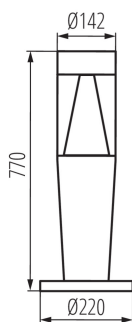

Lámpatest cserélhető fényforrással

5905339291769

54IP

XXL
size

A Kanlux INVO TR cserélhető GU10 fényforrással ellátott építészeti lámpatestek termékcsaládja. A kültéri oszloplámpa és homlokzati lámpatest nagyon hatásosan szórja szét a fényt. Mindegyik lámpatest 3 foglalatot tartalmaz.

ÁLTALÁNOS ADATOK:

Szín: grafit

Beszereles helye: Talajra szerelhető

Alkalmazás helye: kültéri

A megvilágított tárgy és a lámpa közötti minimális távolság: 0,5m

Törött fedél/üveg cseréje: igen

Cserélhető fényforrás: igen

A készlet tartalmazza a fényforrásokat: nem

Hossz [mm]: 220

Szélesség [mm]: 220

Magasság [mm]: 770

MŰSZAKI ADATOK:

Névleges feszültség [V]: 220-240 AC

Névleges frekvencia [Hz]: 50/60

Maximális teljesítmény [W]: 3 x max 3,5

Áramütés elleni védelmi osztály: II

Lámpabúra anyaga: műanyag

Fényforrások: PAR16

Foglalat : GU10

Környezeti hőmérséklet-tartomány, melynek a termék ki lehet

téve [° C]: -20÷35

A lámpatest az alábbi energiaszintű fényforrásokkal használható:

A++,A+,A

Lámpatest anyaga: műanyag

Csatlakozó típusa: kezelőnyelves sorkapocs

Alkalmazott vezeték keresztmetszet-intervalluma [mm²]:

0,75÷2,5

IK fokozat: 07

IP védettség fokozat: 54

LOGISZTIKAI ADATOK:

Jednostka miary: sztuka

Jak pakowane: 1