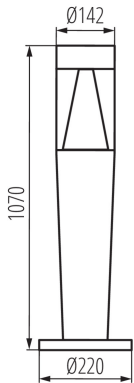

Lámpatest cserélhető fényforrással

5905339291776

IP
54

XXL
size

A Kanlux INVO TR egy kültéri lámpacsalád cserélhető GU10 foglalattal. A kültéri állólámpák és oldalfali lámpák hatékonyan szórják a fényt a kertben, ösvényeken vagy sétányokon. Mindegyik lámpatestbe 3 fényforrás tehető.

ÁLTALÁNOS ADATOK:

Szín: grafit

Beszereles helye: szerelés: talajra

Alkalmazás helye: kültéri

Minimális távolság a megvilágított tárgytól: 0,5m

A készlet tartalmazza a fényforrásokat: nem

Hossz [mm]: 220

Szélesség [mm]: 220

Magasság [mm]: 1070

MŰSZAKI ADATOK:

Névleges feszültség [V]: 220-240 AC

Névleges frekvencia [Hz]: 50

Maximális teljesítmény [W]: 3 x max 3,5

Áramütés elleni védelmi osztály: II

Búra anyaga: műanyag

Fényforrások: PAR16

Foglat : GU10

Környezeti hőmérséklet-tartomány, melynek a termék ki lehet téve [° C]: -20÷35

Lámpaház anyaga: műanyag

Csatlakozó típusa: önzáró sorkapocs

Alkalmazott vezetékek keresztmetszet-tartománya [mm²]: 0,75÷2,5

IP védettségi fokozat: 54

LOGISZTIKAI ADATOK:

Mértékegység: 1 darab

Csomagolás típusa: 1

Darabszám közbenső csomagolásban: 1

Darabszám gyűjtőcsomagolásban: 1

Nettó egységsúly [g]: 2500

Súly [g]: 3370

Egységcsomagolás hossza [cm]: 26.5

Egységcsomagolás szélessége [cm]: 26.5

Egységcsomagolás magassága [cm]: 113

Doboz súlya [kg]: 3.37

Karton szélessége [cm]: 26.5

Doboz magassága [cm]: 113

Doboz hossza [cm]: 26.5