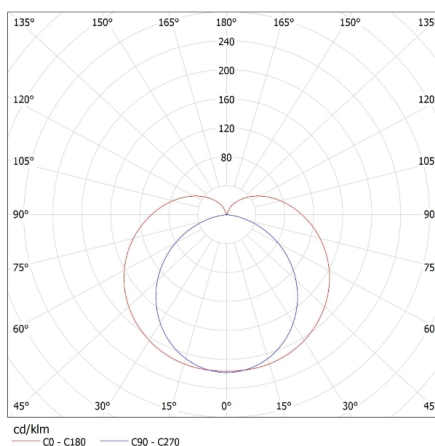

KANLUX S.A. (kat 29210) MERA LED 5W NW / LDC (Polar)