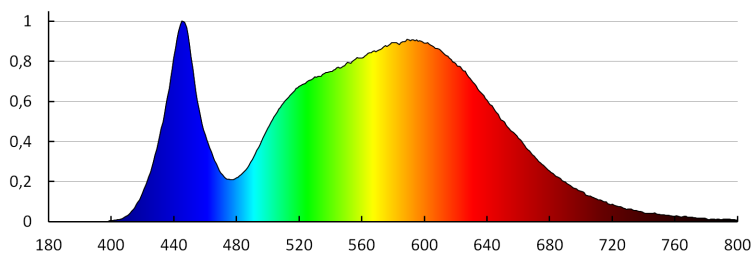

LOGISZTIKAI ADATOK:

Mértékegység: 1 darab
Csomagolás típusa: 30
Darabszám közbenső csomagolásban: 1
Darabszám gyűjtőcsomagolásban: 30
Nettó egység súly [g]: 174
Súly [g]: 236.33
Egységcsomagolás hossza [cm]: 7.5
Egységcsomagolás szélessége [cm]: 3.5
Egységcsomagolás magassága [cm]: 30.5
Doboz súlya [kg]: 7.0899
Karton szélessége [cm]: 32
Doboz magassága [cm]: 23.5
Doboz hossza [cm]: 39
Karton térfogata [m³]: 0.029328

KANLUX S.A. (kat 29210) MERA LED 5W NW / LDC (Polar)