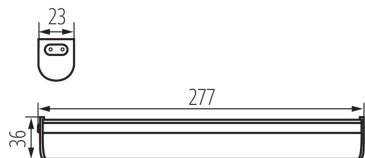

Bútorvilágító LED lámpatest