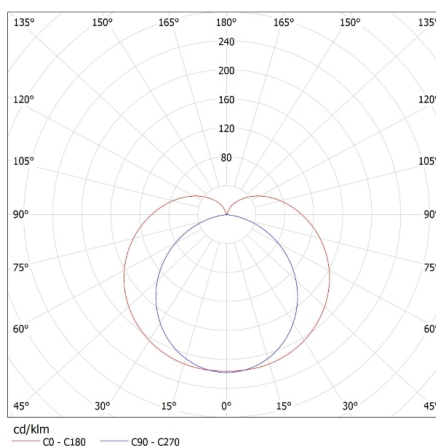

KANLUX S.A. (kat 29211) MERA LED 10W NW / LDC (Polar)