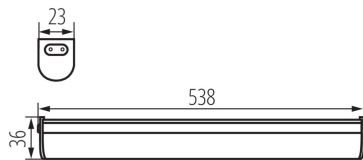

29211 MERA LED 10W NW

Bútorvilágító LED lámpatest