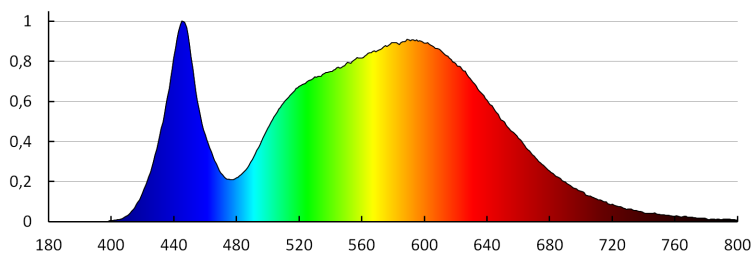

LOGISZTIKAI ADATOK:

Mértékegység: 1 darab
Csomagolás típusa: 30
Darabszám közbenső csomagolásban: 1
Darabszám gyűjtőcsomagolásban: 30
Nettó egység súly [g]: 210
Súly [g]: 310.67
Egységcsomagolás hossza [cm]: 7.5
Egységcsomagolás szélessége [cm]: 3.5
Egységcsomagolás magassága [cm]: 56.5
Doboz súlya [kg]: 9.3201
Karton szélessége [cm]: 40
Doboz magassága [cm]: 23
Doboz hossza [cm]: 58
Karton térfogata [m³]: 0.05336