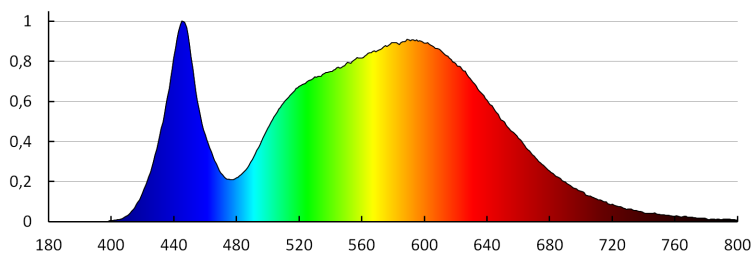

LOGISZTIKAI ADATOK:

Mértékegység: 1 darab
Csomagolás típusa: 20
Darabszám közbenső csomagolásban: 1
Darabszám gyűjtőcsomagolásban: 20
Nettó egység súly [g]: 320
Súly [g]: 518
Egységcsomagolás hossza [cm]: 7.5
Egységcsomagolás szélessége [cm]: 3.5
Egységcsomagolás magassága [cm]: 116
Doboz súlya [kg]: 10.36
Karton szélessége [cm]: 32
Doboz magassága [cm]: 19.5
Doboz hossza [cm]: 117.5
Karton térfogata [m³]: 0.07332