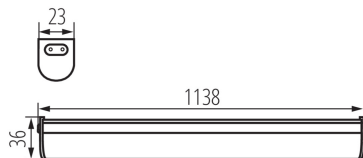

Bútorvilágító LED lámpatest