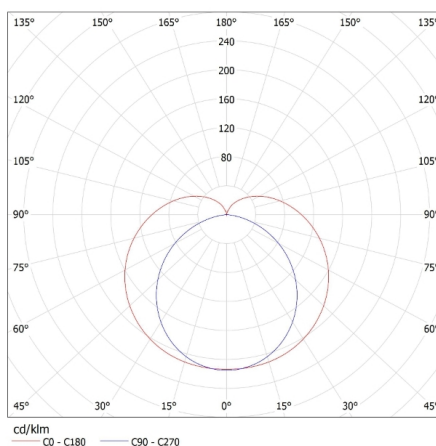

KANLUX S.A. (kat 29213) MERA LED 20W NW / LDC (Polar)