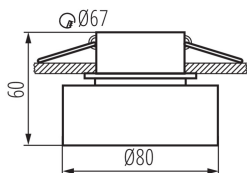

ÁLTALÁNOS ADATOK:

Szín: fehér

Beszereles helye: szerelés: mennyezeti süllyesztett

Alkalmazás helye: beltéri

Minimális távolság a megvilágított tárgytól: 0,5m

Dekorációs keret kerámia foglalat nélkül: igen

A terméket nem lehet hőszigetelő anyaggal bevonni: igen

A készlet tartalmazza a fényforrásokat: nem

Magasság [mm]: 60

Átmérő [mm]: 80

Szerelési nyílás [mm]: Ø67

MŰSZAKI ADATOK:

Névleges feszültség [V]: 12 AC; 12 DC; 220-240 AC

Maximális teljesítmény [W]: max 10

Áramütés elleni védelmi osztály: II/III

Egységcsomagolás szélessége [cm]: 8.5

Egységcsomagolás magassága [cm]: 7.5

Doboz súlya [kg]: 9.14

Karton szélessége [cm]: 19

Doboz magassága [cm]: 40

Doboz hossza [cm]: 44.5

Karton térfogata [m³]: 0.03382

Dekorációs keret