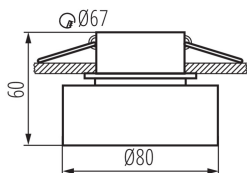

Dekorációs keret

EGYÉB INFORMÁCIÓK::

- Díszítőgyűrű kerámia lámpafoglatat nélkül