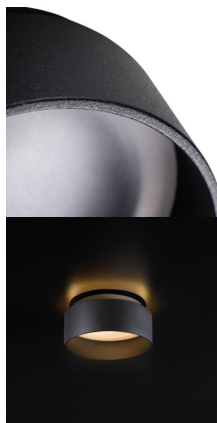

Dekorációs keret

5905339292360

A Kanlux GOVIK egy új, egyedi szerkezettel rendelkező süllyesztett dekorációs keret. A matt, akril búra biztosítja a fényeloszlást és elrejtja a behelyezett fényforrást. A dekorációs keret úgy néz ki, mint egy felületre szerelhető miniatűr lámpa.

### ÁLTALÁNOS ADATOK:

**Szín:** fekete

**Beszereles helye:** szerelés: mennyezeti süllyesztett

**Alkalmazás helye:** beltéri

**Minimális távolság a megvilágított tárgytól:** 0,5m

**Dekorációs keret kerámia foglalat nélkül:** igen