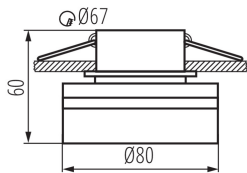

Dekorációs keret

EGYÉB INFORMÁCIÓK::

- Díszítőgyűrű kerámia lámpafoglatat nélkül