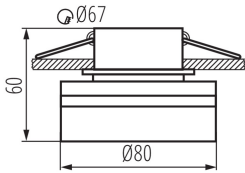

ÁLTALÁNOS ADATOK:

Szín: fehér

Beszereles helye: szerelés: mennyezeti süllyesztett

Alkalmazás helye: beltéri

Minimális távolság a megvilágított tárgytól: 0,5m

Dekorációs keret kerámia foglalat nélkül: igen

A terméket nem lehet hőszigetelő anyaggal bevonni: igen

A készlet tartalmazza a fényforrásokat: nem

Magasság [mm]: 60

Átmérő [mm]: 80

Szerelési nyílás [mm]: Ø67

MŰSZAKI ADATOK:

Névleges feszültség [V]: 12 AC; 12 DC; 220-240 AC

Maximális teljesítmény [W]: max 10

Áramütés elleni védelmi osztály: II/III

Egységcsomagolás szélessége [cm]: 8.5

Egységcsomagolás magassága [cm]: 7.5

Doboz súlya [kg]: 9.6

Karton szélessége [cm]: 18

Doboz magassága [cm]: 46

Doboz hossza [cm]: 47

Karton térfogata [m³]: 0.038916

Dekorációs keret