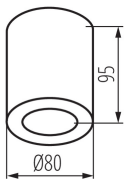

29240 SANI IP44 DSO-B

Mennyezeti spot lámpatest

5905339292407

IP
44

MO
DE
RN
design

A Kanlux SANI IP44 felületre szerelhető mennyezeti lámpatest. Egyszerű stílus jellemzi és két színben elérhető - fehérben és feketében. A lámpatestek magas védettségi foka lehetővé teszi azok alkalmazását olyan helyiségekben, ahol az elektromos készülékek fokozott páratartalomnak és vízzel történő elárasztás veszélyének vannak kitéve, mint például a fürdőszobákban vagy konyhákban.

TERMÉKPARAMÉTEREK:

Szín: fekete

Beszelés helye: szerelés: mennyezeti

Alkalmazás helye: beltéri

Minimális távolság a megvilágított tárgytól: 0,5m

Cserélhető fényforrás: igen

A terméket nem lehet hőszigetelő anyaggal bevonni: igen

A készlet tartalmazza a fényforrásokat: nem

Átmérő [mm]: 80

Névleges feszültség [V]: 220-240 AC

Névleges frekvencia [Hz]: 50

Maximális teljesítmény [W]: max 10

Áramütés elleni védelmi osztály: II

Búra anyaga: műanyag

Fényforrások: PAR16 LED

Foglalat : GU10

Környezeti hőmérséklet-tartomány, melynek a termék ki lehet téve [° C]: 5÷25

A lámpatest az alábbi energiasztályú fényforrásokkal

használható: A++,A+,A

Lámpaház anyaga: alumínium ötvözet

Csatlakozó típusa: csavaros sorkapocs

Alkalmazott vezetékek keresztmetszet-tartománya

[mm²]: 0,75÷1,5

IP védettségi fokozat: 44

ÁLTALÁNOS TERMÉKPARAMÉTEREK:

Magasság [mm]: 95

LOGISZTIKAI ADATOK:

Mértékegység: 1 darab

Csomagolás típusa: 20

Darabszám közbenső csomagolásban: 1

Darabszám gyűjtőcsomagolásban: 20

Nettó egység súly [g]: 280

Súly [g]: 334

Egységcsomagolás hossza [cm]: 9