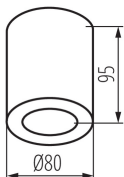

29241 SANI IP44 DSO-W

Mennyezeti spot lámpatest

5905339292414

IP
44

MO
DE
RN
design

A Kanlux SANI IP44 felületre szerelhető mennyezeti lámpatest. Egyszerű stílus jellemzi és két színben elérhető - fehérben és feketében. A lámpatestek magas védettségi foka lehetővé teszi azok alkalmazását olyan helyiségekben, ahol az elektromos készülékek fokozott páratartalomnak és vízzel történő elárasztás veszélyének vannak kitéve, mint például a fürdőszobákban vagy konyhákban.

TERMÉKPARAMÉTEREK:

Szín: fehér

Beszereles helye: szerelés: mennyezeti

Alkalmazás helye: beltéri

Minimális távolság a megvilágított tárgytól: 0,5m

Cserélhető fényforrás: igen

A terméket nem lehet hőszigetelő anyaggal bevonni: igen

A készlet tartalmazza a fényforrásokat: nem

Átmérő [mm]: 80

Névleges feszültség [V]: 220-240 AC

Névleges frekvencia [Hz]: 50

Maximális teljesítmény [W]: max 10

Áramütés elleni védelmi osztály: II

Búra anyaga: műanyag

Fényforrások: PAR16 LED

Foglalat : GU10

Környezeti hőmérséklet-tartomány, melynek a termék ki lehet téve [° C]: 5÷25

A lámpatest az alábbi energiasztályú fényforrásokkal

használható: A++,A+,A

Lámpaház anyaga: alumínium ötvözet

Csatlakozó típusa: csavaros sorkapocs

Alkalmazott vezetékek keresztmetszet-tartománya

[mm²]: 0,75÷1,5

IP védettségi fokozat: 44

ÁLTALÁNOS TERMÉKPARAMÉTEREK:

Magasság [mm]: 95

LOGISZTIKAI ADATOK:

Mértékegység: 1 darab

Csomagolás típusa: 20

Darabszám közbenső csomagolásban: 1

Darabszám gyűjtőcsomagolásban: 20

Nettó egység súly [g]: 280

Súly [g]: 334

Egységcsomagolás hossza [cm]: 9