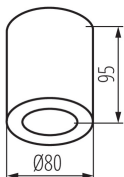

29242 SANI IP44 DSO-SN

Mennyezeti spot lámpatest

5905339292421

IP
44

HIGH
quality
finish

A Kanlux SANI IP44 felületre szerelhető mennyezeti lámpatest. Egyszerű stílus jellemzi és két színben elérhető - fehérben és feketében. A lámpatestek magas védettségi foka lehetővé teszi azok alkalmazását olyan helyiségekben, ahol az elektromos készülékek fokozott páratartalomnak és vízzel történő elárasztás veszélyének vannak kitéve, mint például a fürdőszobákban vagy konyhákban.

TERMÉKPARAMÉTEREK:

Szín: szatén nikkell

Beszereles helye: szerelés: mennyezeti

Alkalmazás helye: beltéri

Minimális távolság a megvilágított tárgyától: 0,5m

Cserélhető fényforrás: igen

A terméket nem lehet hőszigetelő anyaggal bevonni: igen

A készlet tartalmazza a fényforrásokat: nem

Átmérő [mm]: 80

Névleges feszültség [V]: 220-240 AC

Névleges frekvencia [Hz]: 50

Maximális teljesítmény [W]: max 10

Áramütés elleni védelmi osztály: II

Búra anyaga: műanyag

Fényforrások: PAR16 LED

Foglalat : GU10

Környezeti hőmérséklet-tartomány, melynek a termék ki lehet téve [° C]: 5÷25

A lámpatest az alábbi energiasztályú fényforrásokkal használható: A++,A+,A

Lámpaház anyaga: alumínium ötvözet

Csatlakozó típusa: csavaros sorkapocs

Alkalmazott vezetékek keresztmetszet-tartománya [mm²]: 0,75÷1,5

IP védettségi fokozat: 44

ÁLTALÁNOS TERMÉKPARAMÉTEREK:

Magasság [mm]: 95

LOGISZTIKAI ADATOK:

Mértékegység: 1 darab

Csomagolás típusa: 20

Darabszám közbenső csomagolásban: 1

Darabszám gyűjtőcsomagolásban: 20

Nettó egység súly [g]: 280

Súly [g]: 334

Egységcsomagolás hossza [cm]: 9