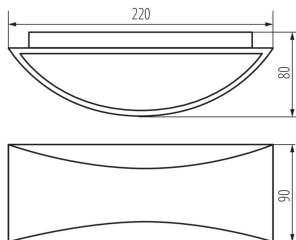

Homlokzati lámpatest