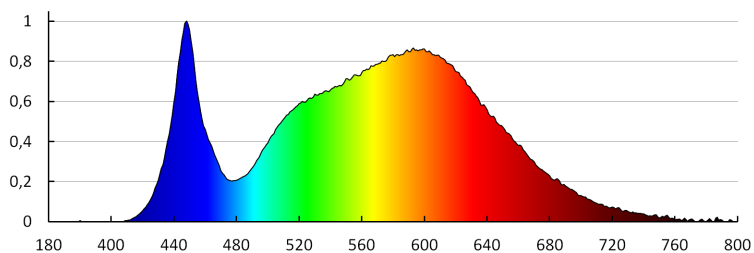

LOGISZTIKAI ADATOK:

Mértékegység: 1 darab

Csomagolás típusa: 20

Darabszám közbenső csomagolásban: 1

Darabszám gyűjtőcsomagolásban: 20

Nettó egység súly [g]: 580

Súly [g]: 686

Egységcsomagolás hossza [cm]: 23

Egységcsomagolás szélessége [cm]: 9

Egységcsomagolás magassága [cm]: 10

Doboz súlya [kg]: 13.72

Karton szélessége [cm]: 22

Doboz magassága [cm]: 48

Doboz hossza [cm]: 48

Karton térfogata [m³]: 0.050688

KANLUX S.A. (kat 29260) BISO LED EL 8W-GR / LDC (Polar)