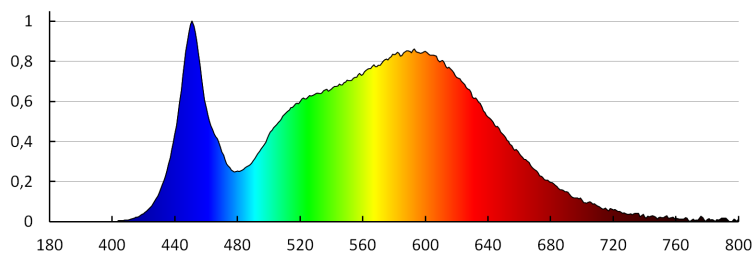

Homlokzati lámpatest

LOGISZTIKAI ADATOK:

Mértékegység: 1 darab

Csomagolás típusa: 20

Darabszám közbenső csomagolásban: 1

Darabszám gyűjtőcsomagolásban: 20

Nettó egység súly [g]: 400

Súly [g]: 447.5

Egységcsomagolás hossza [cm]: 12.5

Egységcsomagolás szélessége [cm]: 4.5

Egységcsomagolás magassága [cm]: 10

Doboz súlya [kg]: 8.95

Karton szélessége [cm]: 22.5

Doboz magassága [cm]: 22.5

Doboz hossza [cm]: 27

Karton térfogata [m³]: 0.013669

KANLUX S.A. (kat 29271) GARTO LED EL 8W-W / LDC (Polar)