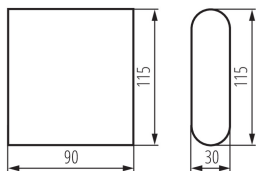

Homlokzati lámpatest