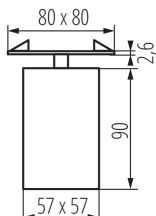

Mennyezeti spot lámpatest

5905339293138

Ø70

A Kanlux CHIRO GU10 egy teljesen új irány a dekorációs világítás terén. Ez egy pontvilágító lámpatest, amely a normál spotokhoz hasonlóan álmennyezetbe szerelhető. A lámpatest legnagyobb előnyei a különleges design és a szerelési mód.

ÁLTALÁNOS ADATOK:

Szín: fekete

Védőburokkal ellátott fényforrás használata kötelező: igen

Beszereles helye: szerelés: mennyezeti süllyesztett

Alkalmazás helye: beltéri

Minimális távolság a megvilágított tárgytól: 0,5m

A terméket nem lehet hőszigetelő anyaggal bevonni: igen

A készlet tartalmazza a fényforrásokat: nem

Szerelési nyílás [mm]: Ø70

MŰSZAKI ADATOK:

Névleges feszültség [V]: 220-240 AC

Névleges frekvencia [Hz]: 50

Maximális teljesítmény [W]: max 35

Áramütés elleni védelmi osztály: I

Fényforrások: PAR16

Foglalat : GU10

Környezeti hőmérséklet-tartomány, melynek a termék ki lehet téve [° C]: 5÷25

Lámpaház anyaga: alumínium ötvözet

Csatlakozó típusa: csavaros sorkapocs

Alkalmazott vezetékek keresztmetszet-tartománya [mm²]: 0,75-1,5

Vízszintesen mozgatható lámpatest [°]: 340

Lámpatest állíthatósága szögben: egy tengelyben

Lámpatest állíthatósága szögben [°]: 90

IP védettség fokozat: 20

LOGISZTIKAI ADATOK:

Mértékegység: 1 darab

Csomagolás típusa: 20

Darabszám közbenső csomagolásban: 1

Darabszám gyűjtőcsomagolásban: 20

Darabszám egy raklap rétegen: 140

Nettó egység súly [g]: 400

Súly [g]: 497.5

Egységcsomagolás hossza [cm]: 10

Egységcsomagolás szélessége [cm]: 8.5

Egységcsomagolás magassága [cm]: 15