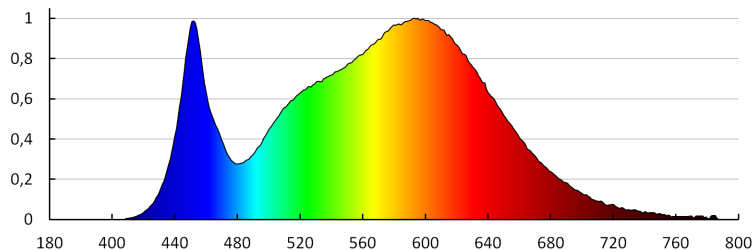

LOGISZTIKAI ADATOK:

Mértékegység: 1 darab

Csomagolás típusa: 100

Darabszám gyűjtőcsomagolásban: 100

Nettó egység súly [g]: 90

Súly [g]: 122

Egységcsomagolás hossza [cm]: 10.5

Egységcsomagolás szélessége [cm]: 3

Egységcsomagolás magassága [cm]: 11

Doboz súlya [kg]: 12.2

Karton szélessége [cm]: 23

Doboz magassága [cm]: 24.5

Doboz hossza [cm]: 78

Karton térfogata [m³]: 0.043953

KANLUX S.A. (kat 29580) AREL LED DO 6W-NW / LDC (Polar)