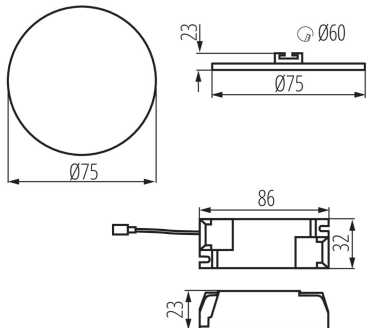

Mélysugárzó lámpatest