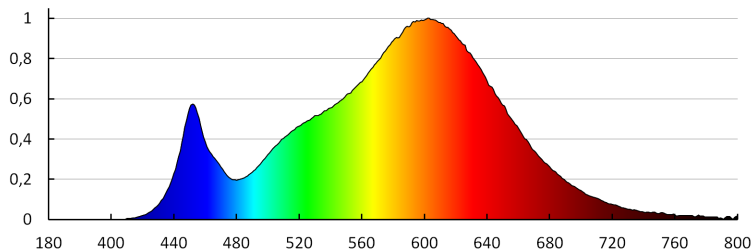

LOGISZTIKAI ADATOK:

Mértékegység: 1 darab

Csomagolás típusa: 100

Darabszám gyűjtőcsomagolásban: 100

Nettó egység súly [g]: 90

Súly [g]: 122

Egységcsomagolás hossza [cm]: 10.5

Egységcsomagolás szélessége [cm]: 3

Egységcsomagolás magassága [cm]: 11

Doboz súlya [kg]: 12.2

Karton szélessége [cm]: 23

Doboz magassága [cm]: 24.5

Doboz hossza [cm]: 78

Karton térfogata [m³]: 0.043953

KANLUX S.A. (kat 29581) AREL LED DO 6W-WW / LDC (Polar)