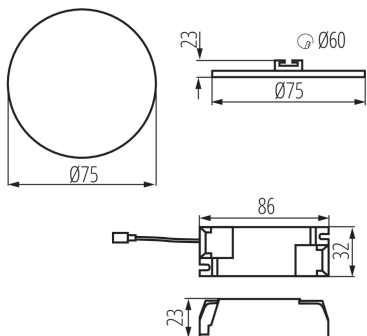

Mélysugárzó lámpatest