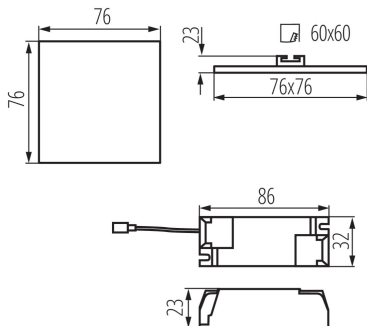

Mélysugárzó lámpatest