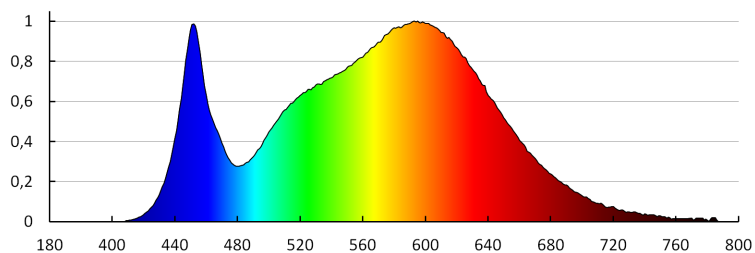

LOGISZTIKAI ADATOK:

Mértékegység: 1 darab

Csomagolás típusa: 100

Darabszám közbenső csomagolásban: 1

Darabszám gyűjtőcsomagolásban: 100

Nettó egység súly [g]: 104

Súly [g]: 138

Egységcsomagolás hossza [cm]: 10.5

Egységcsomagolás szélessége [cm]: 3

Egységcsomagolás magassága [cm]: 11

Doboz súlya [kg]: 13.8

Karton szélessége [cm]: 22.5

Doboz magassága [cm]: 24.5

Doboz hossza [cm]: 78

Karton térfogata [m³]: 0.042998

KANLUX S.A. (kat 29582) AREL LED DL 6W-NW / LDC (Polar)