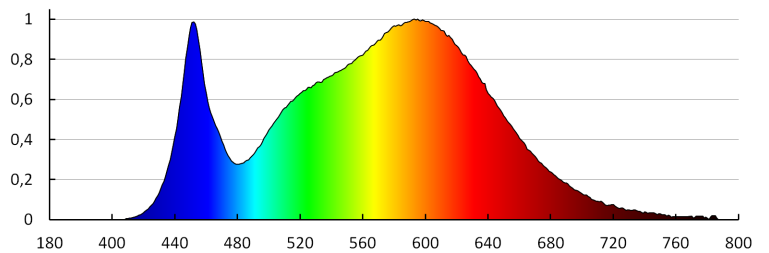

LOGISZTIKAI ADATOK:

Mértékegység: 1 darab

Csomagolás típusa: 100

Darabszám közbenső csomagolásban: 1

Darabszám gyűjtőcsomagolásban: 100

Nettó egység súly [g]: 154

Súly [g]: 208.9

Egységcsomagolás hossza [cm]: 15.5

Egységcsomagolás szélessége [cm]: 3

Egységcsomagolás magassága [cm]: 16

Doboz súlya [kg]: 20.89

Karton szélessége [cm]: 33

Doboz magassága [cm]: 34

Doboz hossza [cm]: 78

Karton térfogata [m³]: 0.087516

KANLUX S.A. (kat 29584) AREL LED DO 10W-NW / LDC (Polar)