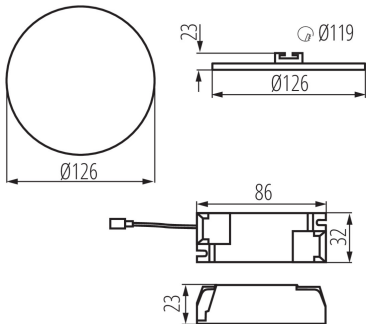

Mélysugárzó lámpatest