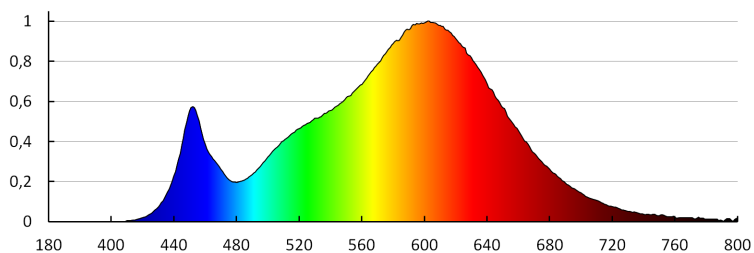

LOGISZTIKAI ADATOK:

Mértékegység: 1 darab

Csomagolás típusa: 100

Darabszám közbenső csomagolásban: 1

Darabszám gyűjtőcsomagolásban: 100

Nettó egység súly [g]: 154

Súly [g]: 208.9

Egységcsomagolás hossza [cm]: 15.5

Egységcsomagolás szélessége [cm]: 3

Egységcsomagolás magassága [cm]: 16

Doboz súlya [kg]: 20.89

Karton szélessége [cm]: 33

Doboz magassága [cm]: 34

Doboz hossza [cm]: 78

Karton térfogata [m³]: 0.087516

KANLUX S.A. (kat 29585) AREL LED DO 10W-WW / LDC (Polar)