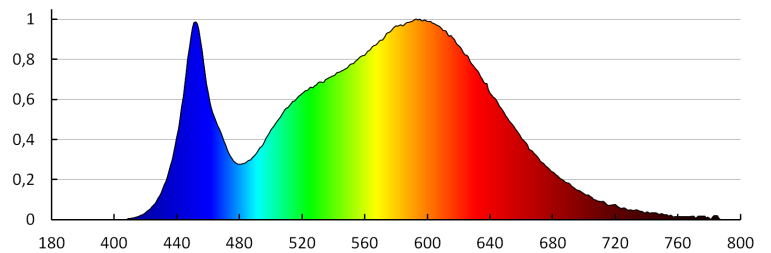

LOGISZTIKAI ADATOK:

Mértékegység: 1 darab

Csomagolás típusa: 100

Darabszám közbenső csomagolásban: 1

Darabszám gyűjtőcsomagolásban: 100

Nettó egység súly [g]: 190

Súly [g]: 244.9

Egységcsomagolás hossza [cm]: 15.5

Egységcsomagolás szélessége [cm]: 3

Egységcsomagolás magassága [cm]: 16

Doboz súlya [kg]: 24.49

Karton szélessége [cm]: 33.5

Doboz magassága [cm]: 34.5

Doboz hossza [cm]: 78

Karton térfogata [m³]: 0.090149

KANLUX S.A. (kat 29586) AREL LED DL 10W-NW / LDC (Polar)