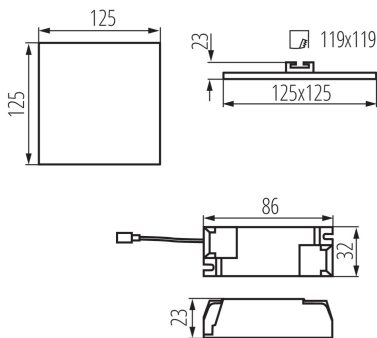

Mélysugárzó lámpatest