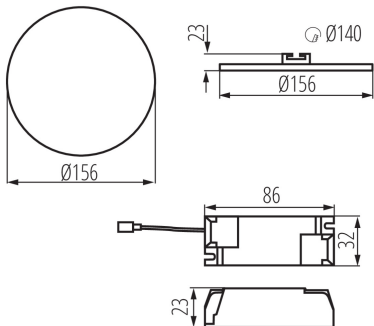

Mélysugárzó lámpatest