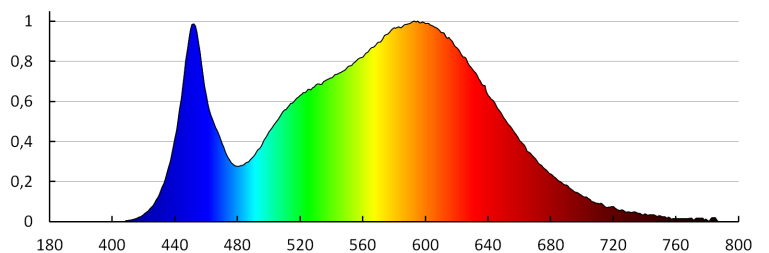

LOGISZTIKAI ADATOK:

Mértékegység: 1 darab

Csomagolás típusa: 50

Darabszám közbenső csomagolásban: 1

Darabszám gyűjtőcsomagolásban: 50

Nettó egység súly [g]: 220

Súly [g]: 294.6

Egységcsomagolás hossza [cm]: 18.5

Egységcsomagolás szélessége [cm]: 3

Egységcsomagolás magassága [cm]: 19

Doboz súlya [kg]: 14.73

Karton szélessége [cm]: 38.5

Doboz magassága [cm]: 22

Doboz hossza [cm]: 78

Karton térfogata [m³]: 0.066066

KANLUX S.A. (kat 29588) AREL LED DO 14W-NW / LDC (Polar)