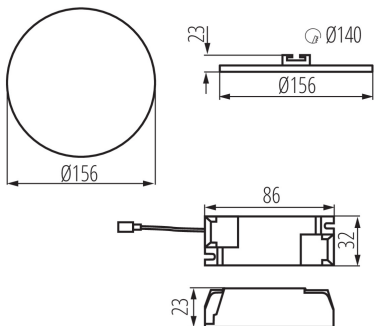

Mélysugárzó lámpatest