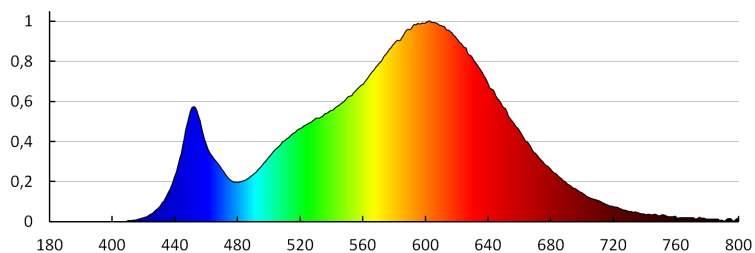

LOGISZTIKAI ADATOK:

Mértékegység: 1 darab

Csomagolás típusa: 50

Darabszám közbenső csomagolásban: 1

Darabszám gyűjtőcsomagolásban: 50

Nettó egység súly [g]: 220

Súly [g]: 294.6

Egységcsomagolás hossza [cm]: 18.5

Egységcsomagolás szélessége [cm]: 3

Egységcsomagolás magassága [cm]: 19

Doboz súlya [kg]: 14.73

Karton szélessége [cm]: 38.5

Doboz magassága [cm]: 22

Doboz hossza [cm]: 78

Karton térfogata [m³]: 0.066066

KANLUX S.A. (kat 29589) AREL LED DO 14W-WW / LDC (Polar)